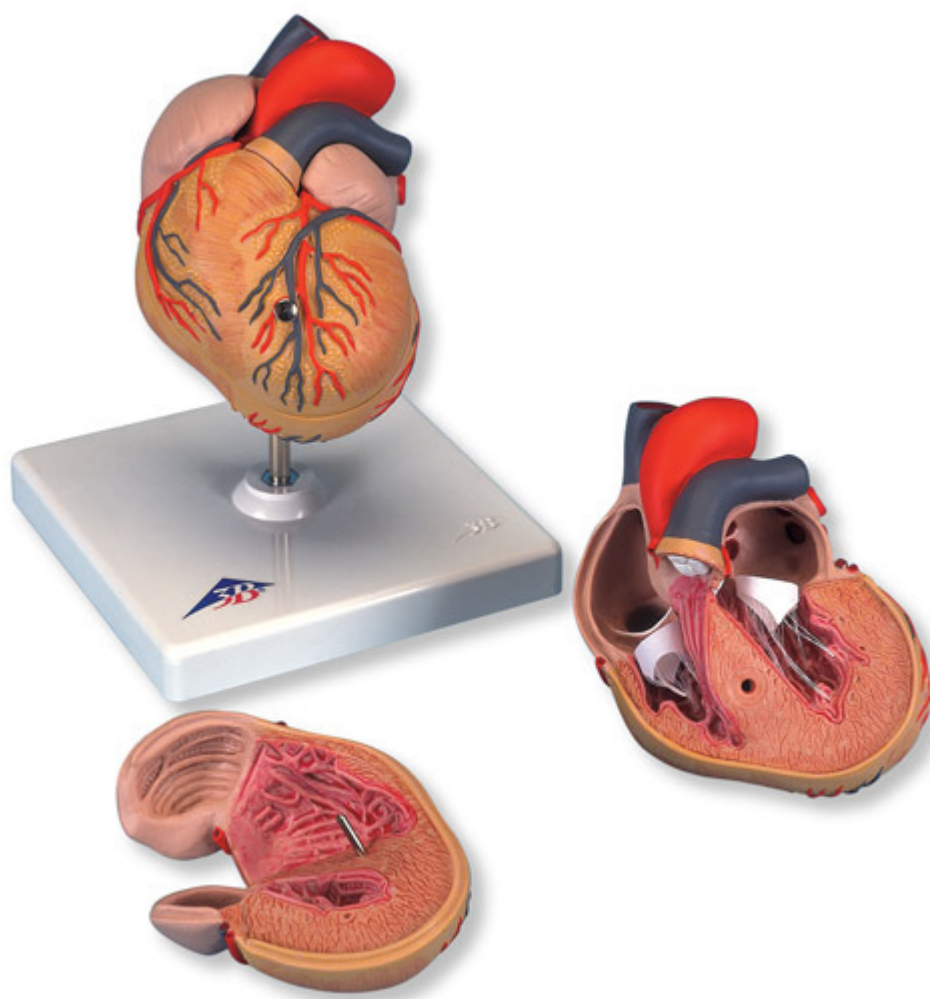

**G04 - Klasický model srdca s hypertrofiou ľavej komory, 2 časti**  
Objednávací kód: **4004.1000261**

Cena bez DPH

106,00 Eur

Cena s DPH

127,20 Eur

Parametre

Množstevná jednotka

ks

Rovnaké vlastnosti ako G08. Navyše tento jedinečný model ukazuje dlhodobý vplyv zvýšenej srdcovej činnosti v dôsledku vysokého krvného tlaku. Svalová stena ľavej srdcovej komory je značne zosilnená a špička srdca je viditeľne zaguľatená.

Na stojane.

Rozmery: 20 × 15 × 16 cm

Hmotnosť: 450 g