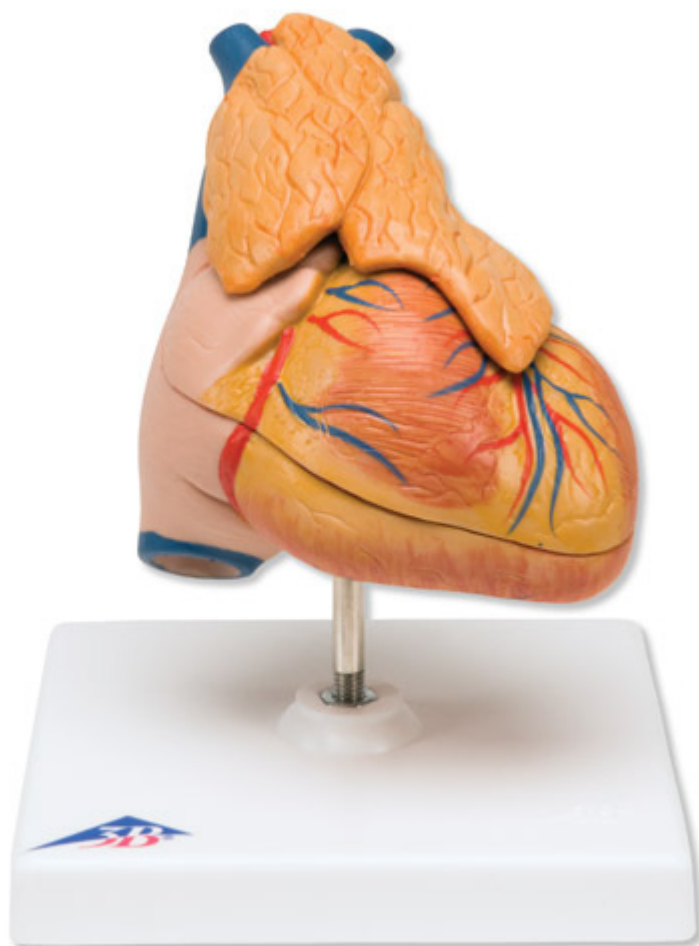

G08 / 1 - Klasický model srdca s týmusom, 3 časti

Objednávací kód: **4004.1000265**

Cena bez DPH

129,80 Eur

Cena s DPH

155,76 Eur

Parametre

Množstevná jednotka

ks

- Rovnaké vlastnosti ako model G08, ale navyše vrátane týmusu

Rozmery: 20 × 12 × 12 cm

Hmotnosť: 300 g