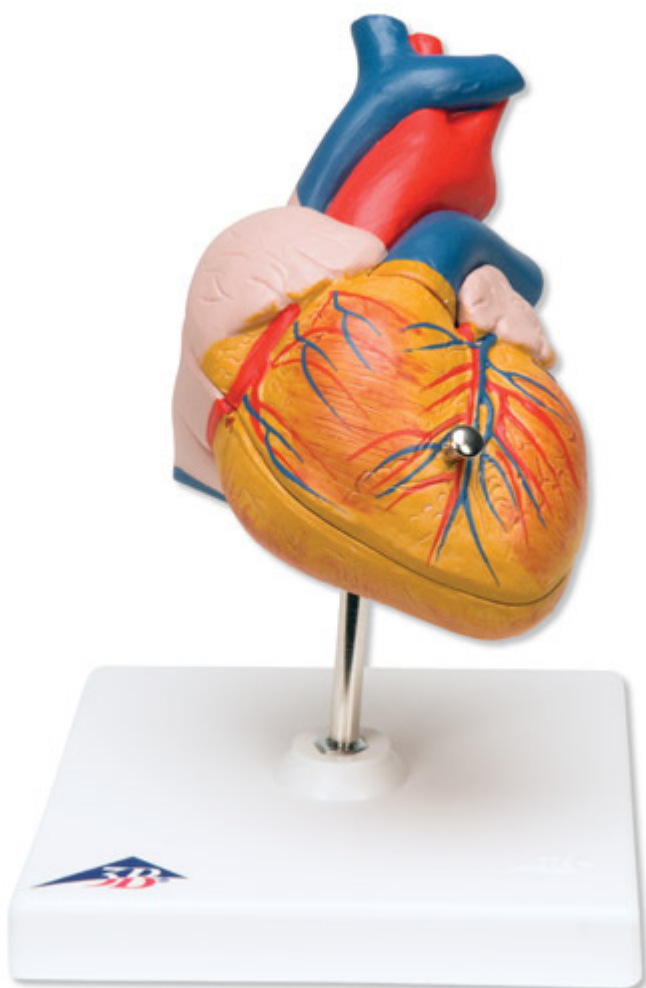

G08 - Klasický model srdca, 2 časti
Objednávací kód: **4004.1000264**

Cena bez DPH

61,60 Eur

Cena s DPH

73,92 Eur

Parametre

Množstevná jednotka

ks

Veľmi detailné 2-dielne srdce. Predná srdcová stena je odnímateľná pre odhalenie komôr a chlopní vnútri. Len o niečo menšia, než je životná veľkosť a s vynikajúcimi detailmi.

Na stojane.

Rozmery: 19 × 12 × 12 cm