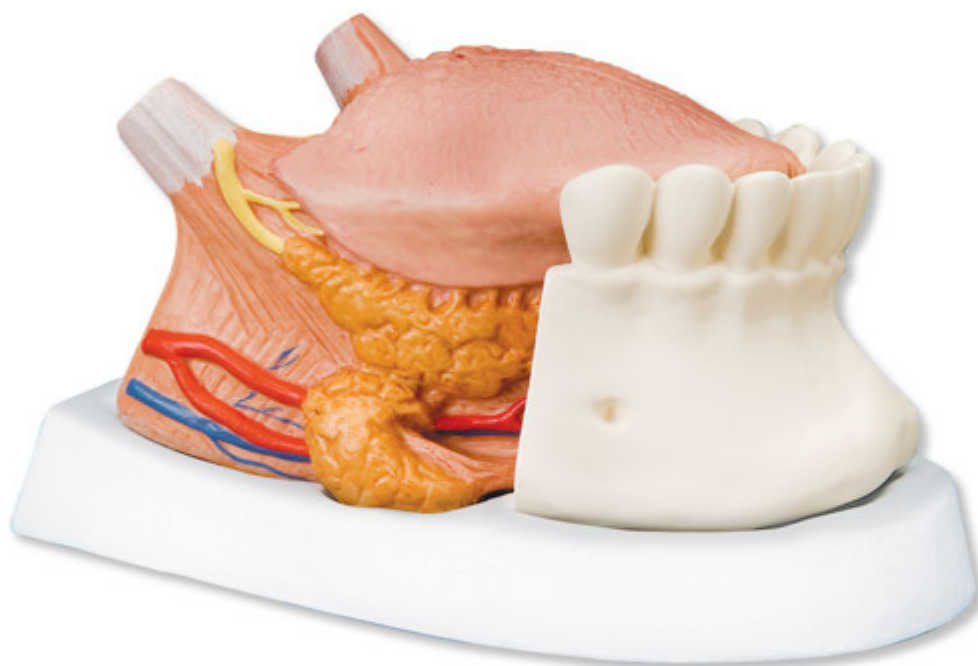

T12010 - Model jazyka, 2,5-krát zväčšený, 4 časti

Objednávací kód: **4004.1002502**

Informácia o cene na vyžiadanie

Parametre

Množstevná jednotka

ks

Tento model jazyka zobrazuje spodnú čeľusť až po druhú stoličku, jazyk so svalstvom ústneho poschodia v stredovom reze a pravú podjazykovú a podčeľusťnú žľazu.

Model jazyka je na odnímateľnom podstavci.

Rozmery: 23 × 17 × 16 cm

Hmotnosť: 1,1 kg