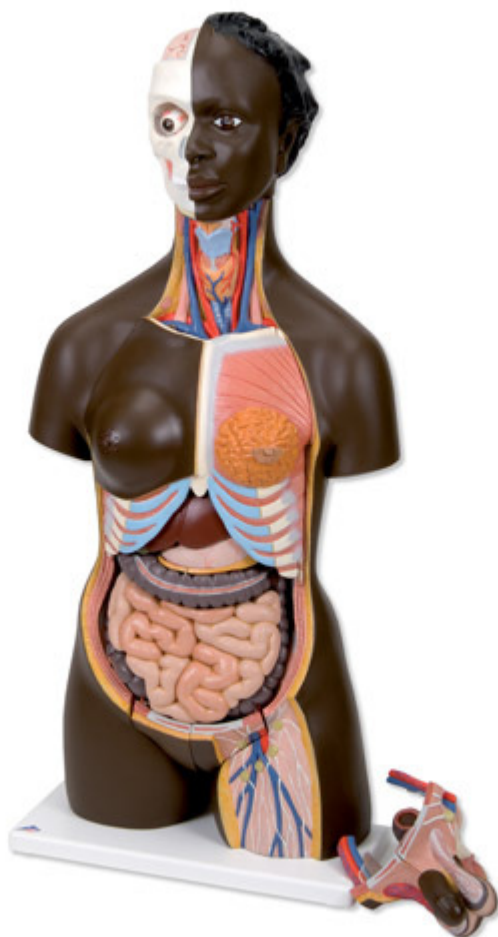

## **B37 - Torzo tmavej pleti, dvojaké pohlavie, 24 častí**

Objednávací kód: **4004.1000202**

Cena bez DPH

1.051,00 Eur

Cena s DPH

1.261,20 Eur

Parametre

Množstevná jednotka

ks

Toto luxusné torzo je také isté, ako B30, ale má vzhľad človeka tmavej pleti.

Odnímateľné časti a orgány:

- 3dielná hlava
- 2dielný žalúdok
- Ženská hrudná stena
- 2 pľúca
- 2dielné srdce
- Pečeň so žlčníkom
- 4dielný črevný trakt

- Predná polovina ľadviny
- 4dielná mužská genitálna vložka
- 3dielná ženská genitálna vložka

Toto luxusné torzo je kompletne ako pomôcka pre vzdelávanie v oblasti ľudskej anatómie s 3B sprievodcom k torzu.

Všetky orgány na tomto ľudskom torze sú ručne maľované.

Rozmery: 87 × 38 × 25 cm

Hmotnosť: 7,5 kg