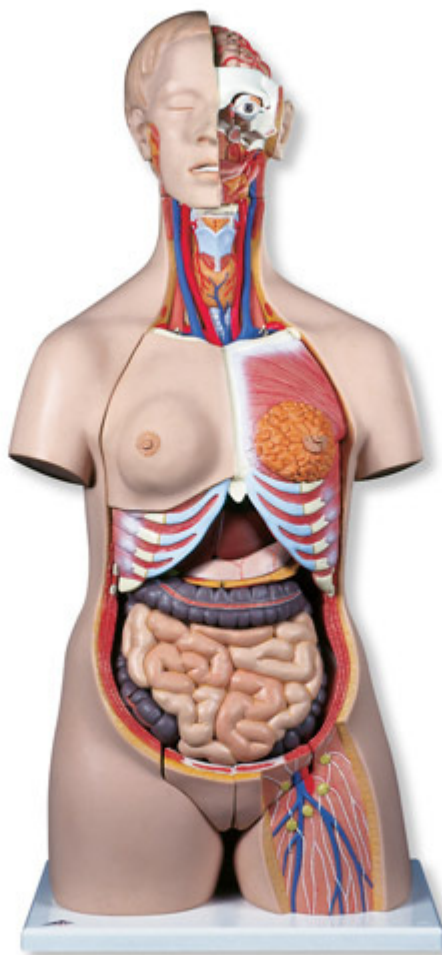

## **B30 - Deluxe torzo, dvojaké pohlavie, 24 častí**

Objednávací kód: **4004.1000196**

Cena bez DPH

1.051,00 Eur

Cena s DPH

1.261,20 Eur

Parametre

Množstevná jednotka

ks

Tento model ľudskeho torza obsahuje tieto odnímateľná časti a orgány.

- 3dielná hlava
- 2dielný žalúdok
- Ženská hrudná stena
- 2 pľúca
- Pečeň so žlčníkom
- 4dielny črevný trakt
- Predná polovina ľadviny
- 4dielná mužská genitálna vložka
- 3dielná ženská genitálna vložka s plodom

Všetky orgány na tomto ľudskom torze sú ručne maľované.

Dodávaný tiež s 3B sprievodcom k torzu.

Rozmery: 87 × 38 × 25 cm

Hmotnosť: 7,5 kg