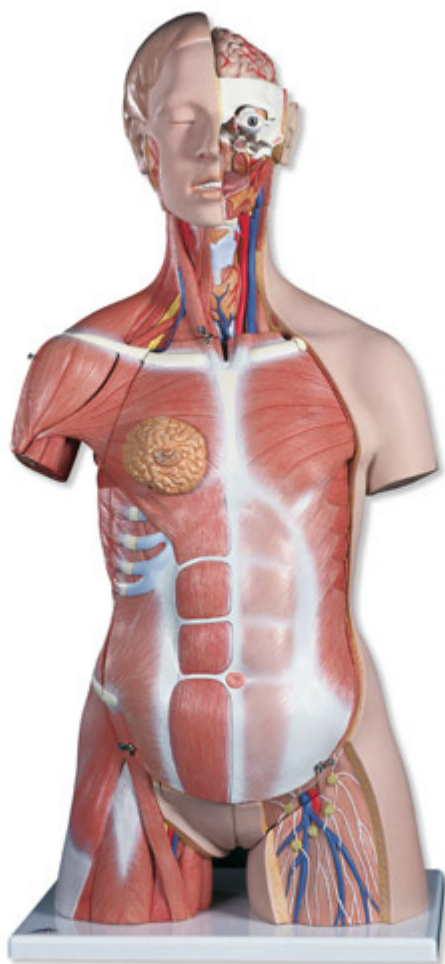

B40 - Deluxe torzo so svalmi, dvojaké pohlavie, 31 častí

Objednávací kód: **4004.1000203**

Cena bez DPH

2.497,00 Eur

Cena s DPH

2.996,40 Eur

Parametre

Množstevná jednotka

ks

S týmto jedinečným torzom máte to najlepšie na poli anatómie. Zobrazuje oboje, ako svalmi povrchové, tak svalmi hlboké. Dva hlavné svaly, deltový sval a veľký sedací sval, môžu byť odstránené pre bližšie štúdie. Môžete tiež študovať stavce, miechu, miechové nervy a stavcové tepny. Vymieňajte mužské a ženské genitálie, preskúmajte vnútorné štruktúry mozgu atď.

Nasledujúce časti sú odnímateľné:

- 6-dielna hlava
- Hrudná a brušná stena so svalmi
- 7. hrudný stavec
- Ženská prsná žľaza
- Veľký sedací sval a sval deltový

- 2 pľúca
- 2-dielne srdce
- 2-dielny žalúdok
- Pečeň a žlčník
- 4-dielny črevný trakt
- Predná polovica obličky
- 3-dielne ženské genitálie s embryom
- 4-dielne mužské genitálie

Vybavené 3B torzo sprievodcom.

Rozmery: 87 × 38 × 25 cm

Hmotnosť: 8,5 kg