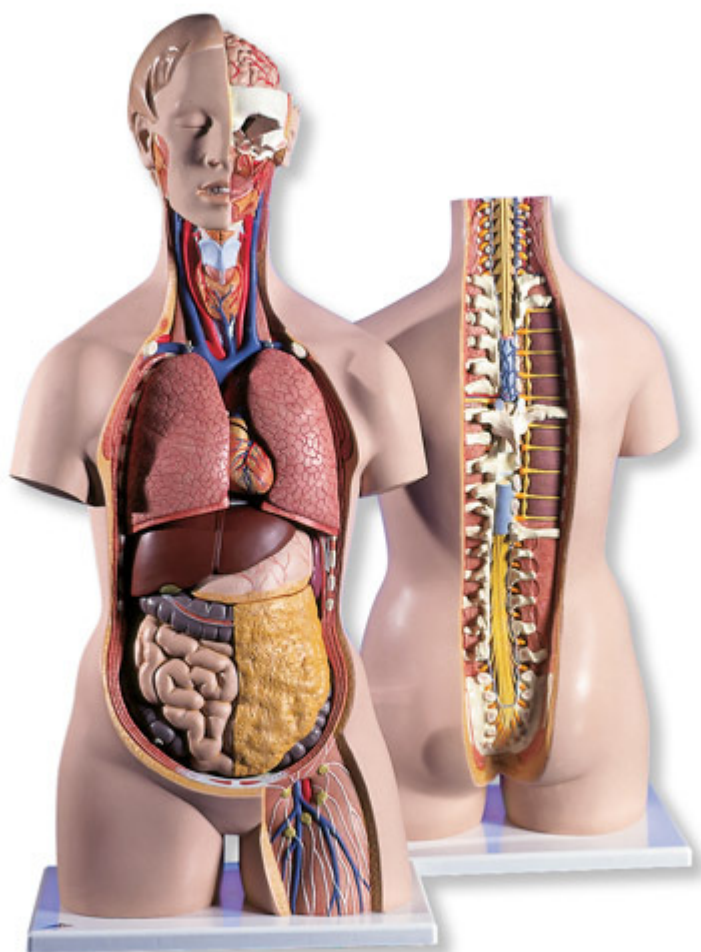

## **B19 - Klasické torzo s otvoreným krkom a otvoreným chrbtom, unisex, 18 častí**

Objednávací kód: **4004.1000193**

Cena bez DPH

676,00 Eur

Cena s DPH

811,20 Eur

Parametre

Množstevná jednotka

ks

Toto klasické torzo je ručne maľované podľa skutočných detailov a je vyrobené z vysoko kvalitného plastu. Tento unisex model torza človeka má unikátnu vlastnosť otvoreného krku a chrbtovej oblasti od mozočku až po kostrč. Stavce, medzistavcové platničky, miecha, miechové nervy, stavcové tepny a mnoho ďalších vlastností je detailne znázornených na tejto farebnej replike ľudskej anatómie.

Vrátane nasledujúcich častí a orgánov:

- Odnímateľný 7. hrudný stavec
- 6dielná hlava
- 2 pľúca
- 2dielné srdce
- Žalúdok

- Pečeň so žlčníkom
- 2dielný črevný trakt
- Predná polovina ľadviny
- Predná polovina močového mechúra

Všetky orgány na tomto ľudskom torze sú ručne maľované.

Dodávané tiež s 3B príručkou k torzu.

Rozmery: 87 × 38 × 25 cm

Hmotnosť: 5,8 kg