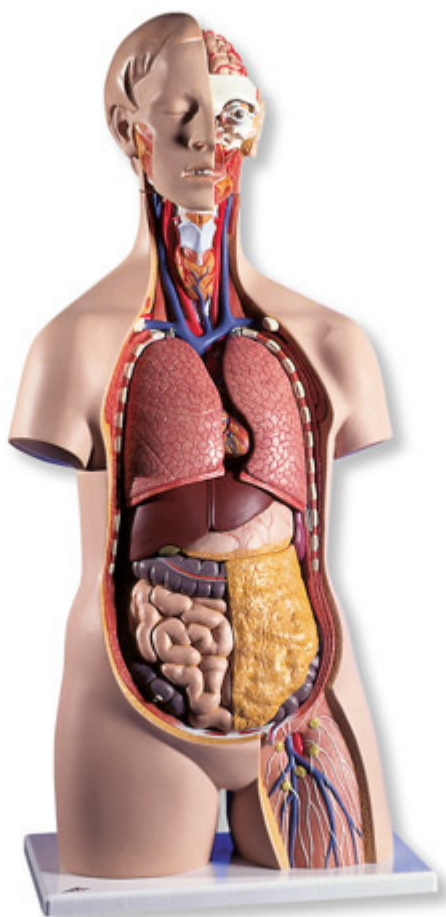

B13 - Klasické torzo, unisex, 14 častí
Objednávací kód: **4004.1000190**

Cena bez DPH

565,00 Eur

Cena s DPH

678,00 Eur

Parametre

Množstevná jednotka

ks

Toto unisex torzo človeka je ručne maľované podľa reálnych detailov a vyrobené z vysoko kvalitného plastu.

Toto populárne školné torzo obsahuje nasledujúce odnímateľné časti a orgány:

- 3dielna hlava
- 2 pľúca
- 2dielne srdce
- Žalúdok
- Pečeň so žlčníkom
- 2dielny črevný trakt
- Predná polovica obličky

- Predná polovica močového mechúra

Všetky orgány na tomto ľudskom torze sú ručne maľované.

Vybavené tiež 3B torzo sprievodcom.

Rozmery: 87 × 38 × 25cm

Hmotnosť: 5,9 kg