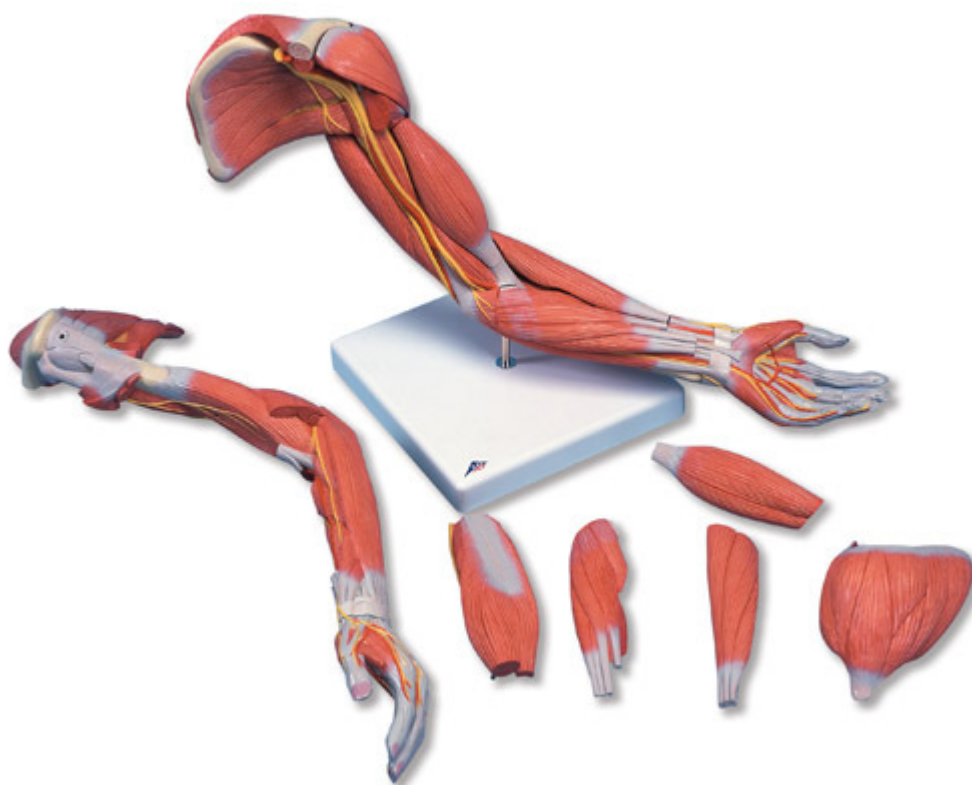

M11 - Model hornej končatiny so svalmi, 6 častí

Objednávací kód: **4004.1000347**

Cena bez DPH

1.019,00 Eur

Cena s DPH

1.222,80 Eur

Parametre

Množstevná jednotka

ks

Model v životnej veľkosti. Nasledovné svaly môžu byť odstránené:

- Deltový sval
- Dvojhlavý sval ramena
- Trojhlavý sval ramena
- Dlhý sval ramena s radiálnym ohýbačom zápästia
- Vretenný sval s radiálnym naťahovačom zápästia

Dodávané na podstavci.

Výška: 70 cm

Hmotnosť: 3,0 kg