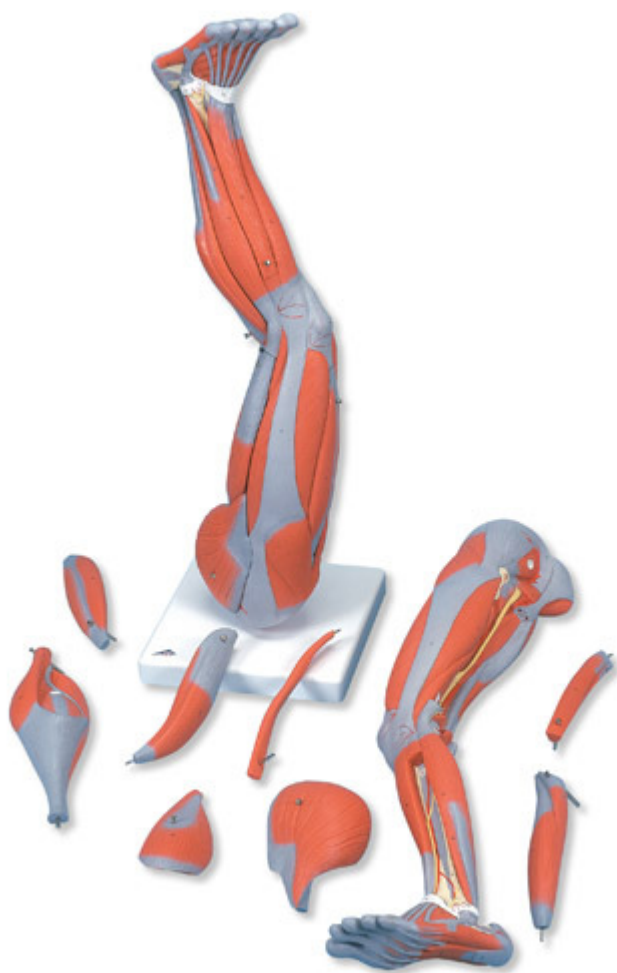

M20 - Model dolnej končatiny so svalmi, 9 častí

Objednávací kód: **4004.1000351**

Cena bez DPH

762,00 Eur

Cena s DPH

914,40 Eur

Parametre

Množstevná jednotka

ks

Tento model znázorňuje ako povrchové tak hlboké svaly, z ktorých 8 je odnímateľných. Šľachy, cievy, nervy a kostné zložky ľavej nohy a chodidlá sú podrobne vyvedené. Časti sú očíslované.

Dodávané na odnímateľnom stojane.

Rozmery: 77 × 26 × 26 cm

Hmotnosť: 4,0 kg