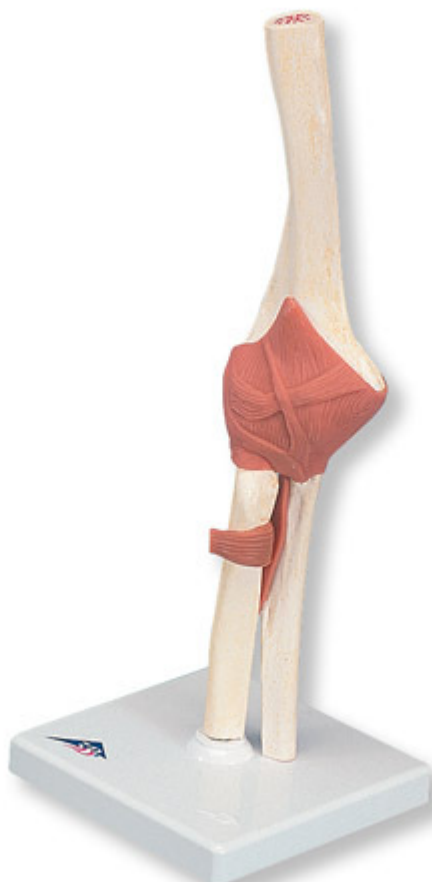

A83/1 - Funkčný model laktového kĺbu deluxe

Objednávací kód: **4004.1000166**

Cena bez DPH

128,80 Eur

Cena s DPH

154,56 Eur

Parametre

Kosti - filter

Kĺby

Množstevná jednotka

ks

Tento vysoko kvalitný funkčný model laktového kĺbu s väzmi ukazuje anatómiu a možné fyziologické pohyby laktového kĺbu človeka vo výnimočných detailoch. Tento model jasne demonštruje abdukciu, anteverziju, retroverziju, vnútornú a vonkajšiu rotáciu. Farba prirodzených odliatkov kostí laktového kĺbu je veľmi realistická. Chrupavka na povrchoch laktového kĺbu je vyznačená modro. Tento model obsahuje časti ramennej kosti, laktovej kosti a vretennej kosti. Funkčný model laktového kĺbu je pripevnený na podstavci pre jednoduchú ukážku.

Rozmery: 33 cm

Hmotnosť: 330 g