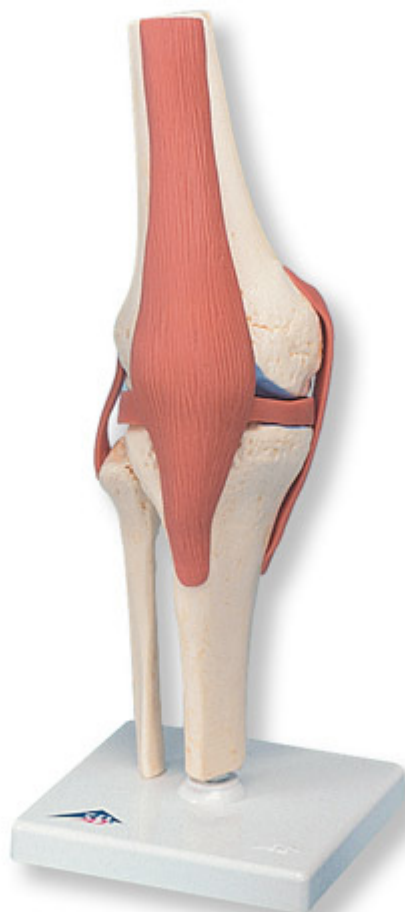

A82/1 - Funkčný model kolenného kĺbu deluxe

Objednávací kód: **4004.1000164**

Cena bez DPH

128,80 Eur

Cena s DPH

154,56 Eur

Parametre

Kosti - filter

Kĺby

Množstevná jednotka

ks

Tento vysoko kvalitný funkčný model kolenného kĺbu s väzmi ukazuje anatómiu a možné fyziologické pohyby kolenného kĺbu človeka vo výnimočných detailoch. Tento model jasne demonštruje abdukciu, anteverziju, retroverziju, vnútornú a vonkajšiu rotáciu. Tento model kolenného kĺbu tiež jasne definuje predný a zadný krížový väz. Chrupavka na povrchoch kolenného kĺbu je vyznačená modro. Tento model obsahuje časti stehennej kosti, holennej kosti a lýtkovej kosti, meniskus a jabĺčko. Funkčný model kolenného kĺbu je pripevnený na podstavci pre jednoduchú ukážku.

Rozmery: 32 cm

Hmotnosť: 900 g