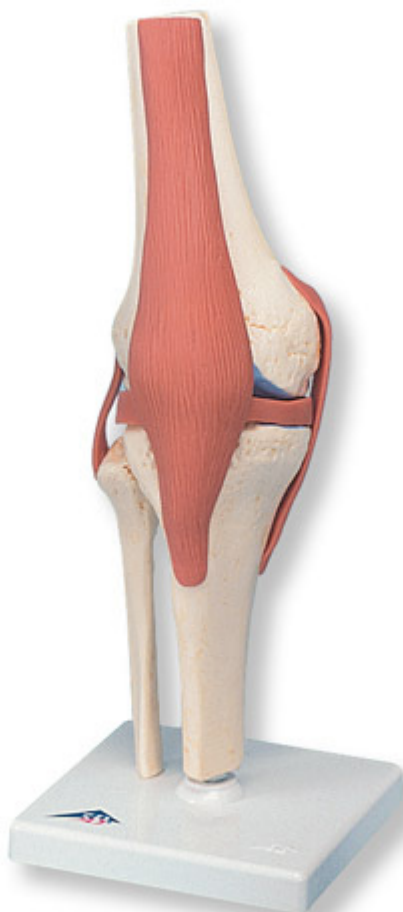

A82/1 - Funkčný model kolenného kĺbu deluxe

Objednávací kód: **4004.1000164**

Cena bez DPH

128,80 Eur

Cena s DPH

154,56 Eur

Parametre

Kosti - filter

Kĺby

Množstevná jednotka

ks

Tento vysoko kvalitný funkčný model kolenného kĺbu s väzmi ukazuje anatómiu a možné fyziologické pohyby kolenného kĺbu človeka vo výnimočných detailoch. Tento model jasne demonštruje abdukciu, anteverziju, retroverziju, vnútornú a vonkajšiu rotáciu. Tento model kolenného kĺbu tiež jasne definuje predný a zadný krížový väz. Chrupavka na povrchoch kolenného kĺbu je vyznačená modro. Tento model obsahuje časti stehennej kosti, holennej kosti a lýtkovej kosti, meniskus a jabĺčko. Funkčný model kolenného kĺbu je pripevnený na podstavci pre jednoduchú ukážku.

Rozmery: 32 cm

Hmotnosť: 900 g