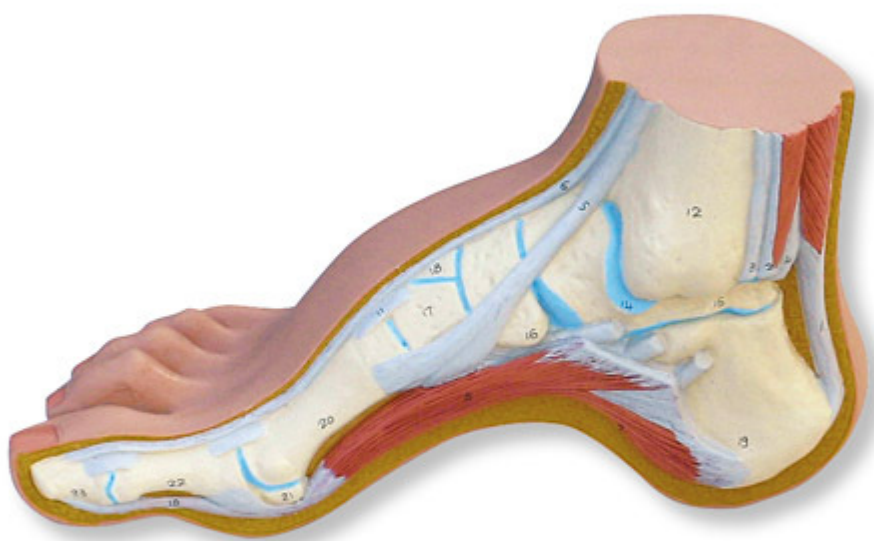

M32 - Vyklenutá noha (Pes Cavus)

Objednávací kód: **4004.1000356**

Cena bez DPH

88,80 Eur

Cena s DPH

106,56 Eur

Parametre

Množstevná jednotka

ks

Na tomto modeli sú zobrazené štruktúry vyklenutého chodidla. Tento vysoko kvalitný model tiež znázorňuje vnútorné kosti, svaly, väzy a nervy. Skvelé znázornenie anatómie vyklenutého chodidla.

Rozmery: 13 × 23 × 10 cm