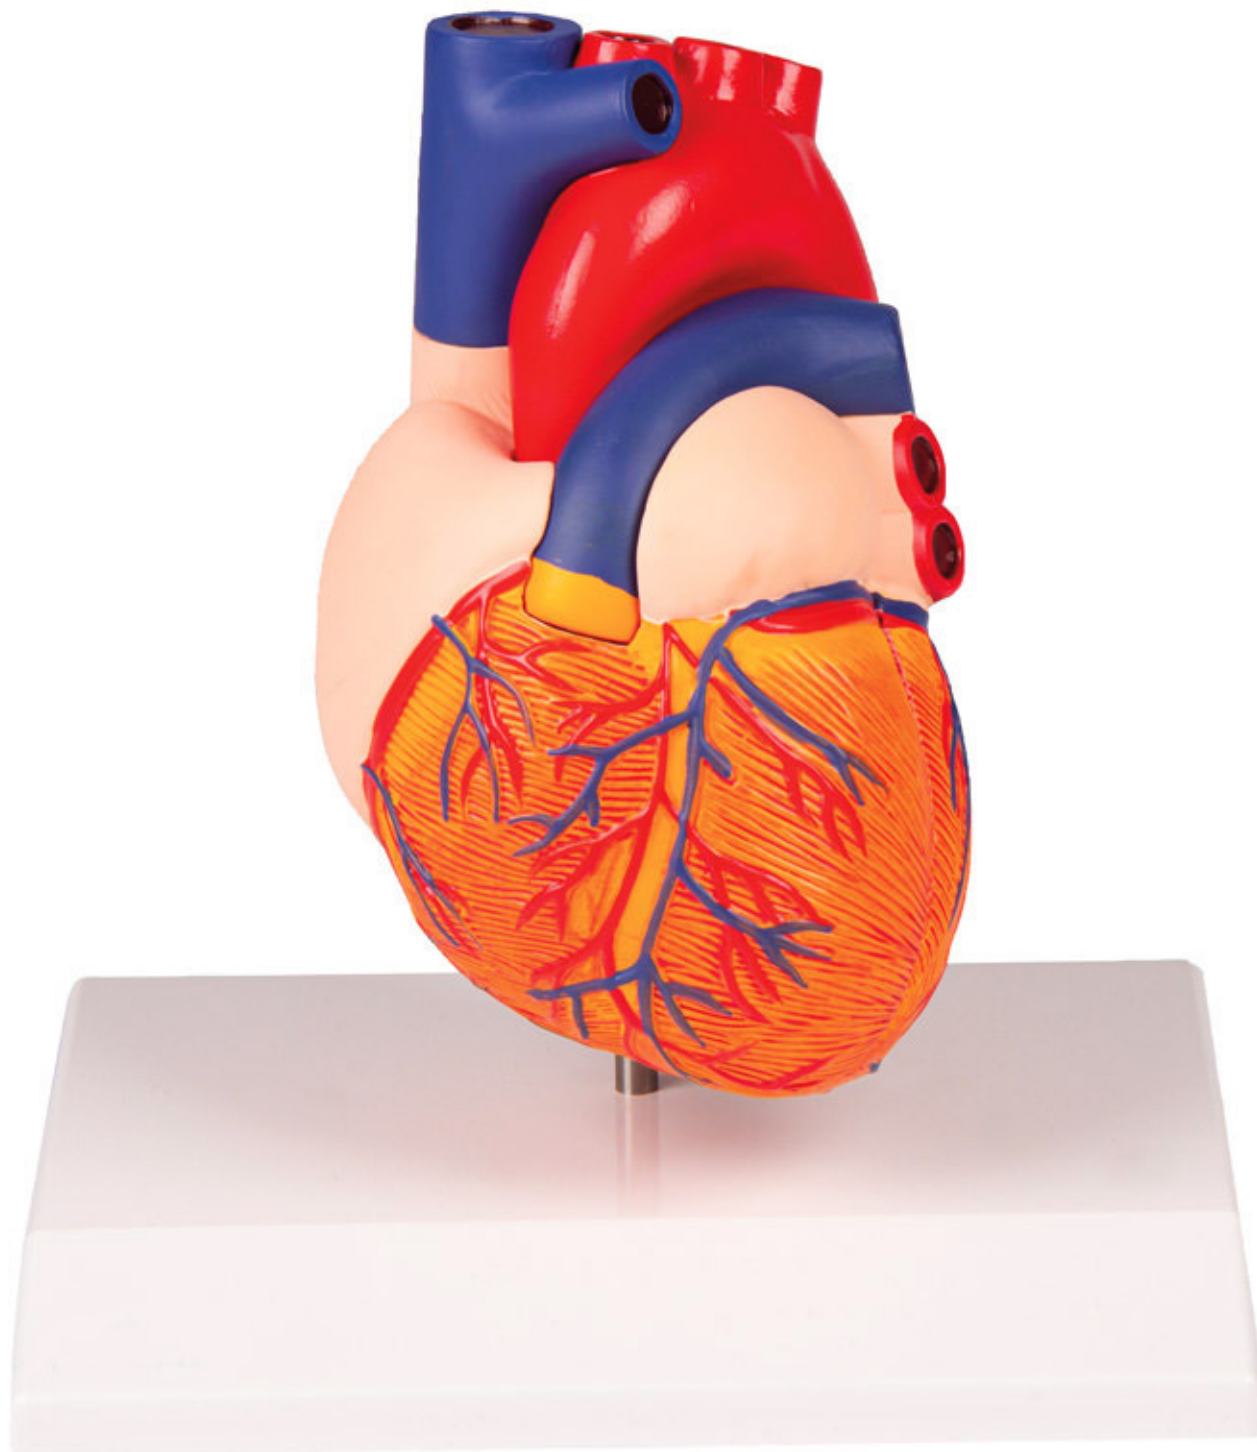

## **G310 - Model srdca v životnej veľkosti, 2 časti**

Objednávací kód: **4003.G310**

Cena s DPH

91,68 Eur

Parametre

Množstevná jednotka

ks

Predná srdcová stena je odstrániteľná pre detailné predvedenie vnútorných štruktúr. Na modeli sú zobrazené tieto dôležité štruktúry: srdcová komora, siene, veľké cievy, mitrálna chlopňa, pľúcna a trikuspidálna chlopňa. Myokard, tukové tkanivo, artérie a žily sú detailne vykreslené. Jednotlivé časti sú zobrazené na priloženej karte (v angličtine a nemčine). Model je vyrobený z nerozbitného plastu a je možné ho vybrať zo stojanu. Súčasťou dodávky sú aj popisky v češtine.