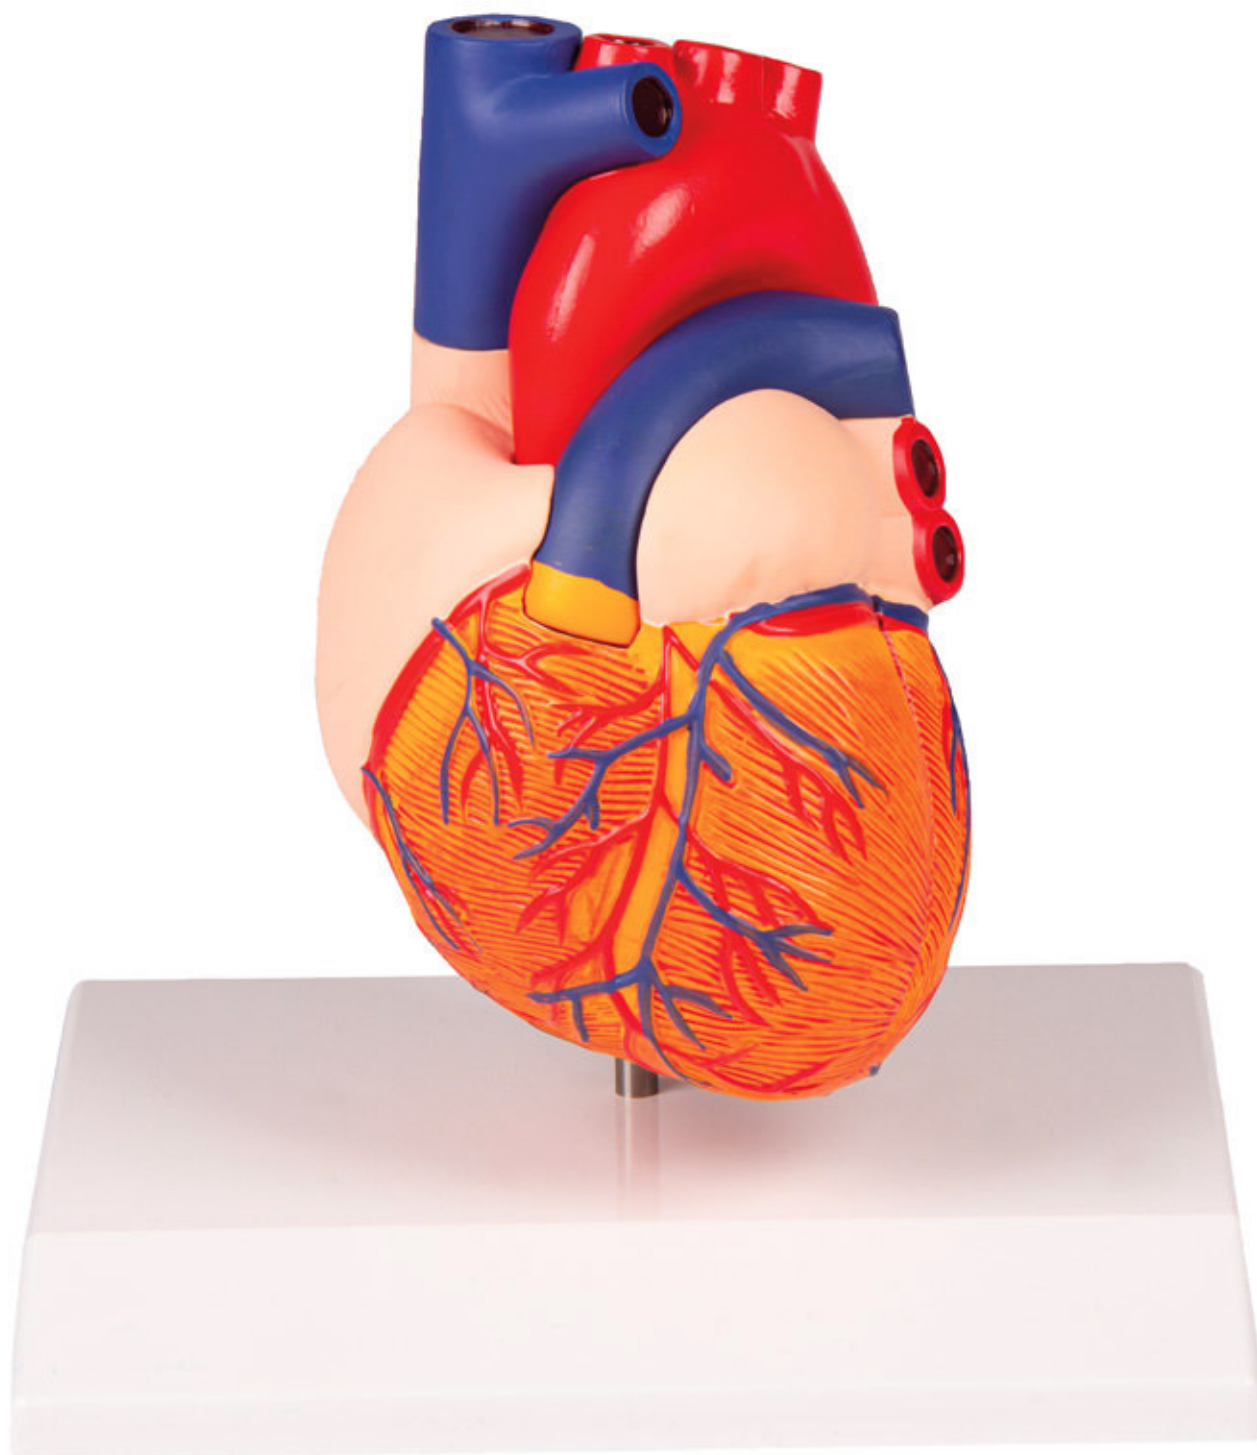

G310 - Model srdca v životnej veľkosti, 2 časti

Objednávací kód: **4003.G310**

Cena s DPH

91,68 Eur

Parametre

Množstevná jednotka

ks

Predná srdcová stena je odstrániteľná pre detailné predvedenie vnútorných štruktúr. Na modeli sú zobrazené tieto dôležité štruktúry: srdcová komora, siene, veľké cievy, mitrálna chlopňa, pľúcna a trikuspidálna chlopňa. Myokard, tukové tkanivo, artérie a žily sú detailne vykreslené. Jednotlivé časti sú zobrazené na priloženej karte (v angličtine a nemčine). Model je vyrobený z nerozbitného plastu a je možné ho vybrať zo stojanu. Súčasťou dodávky sú aj popisky v češtine.