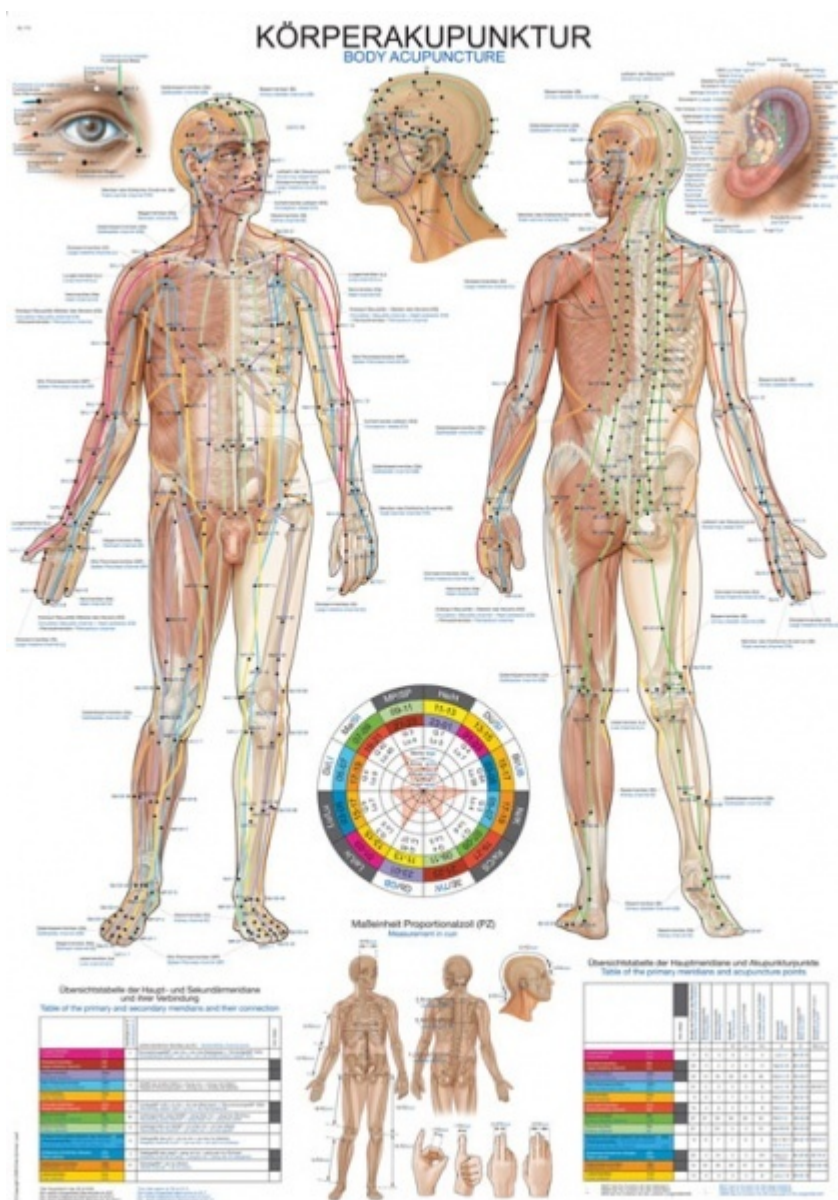

Nástenná schéma akupunktúrnych bodov, 50 × 70 cm

Objednávací kód: **4302.AL510**

Cena bez DPH

13,90 Eur

Cena s DPH

16,68 Eur

Parametre

Jazyk popisků

Angličtina, Němčina

Formát

50 × 70 [cm]

Množstevná jednotka

ks

- Rozmery: 50 × 70 cm
- Z kriedového papiera

- S lištami a háčikom na zavesenie