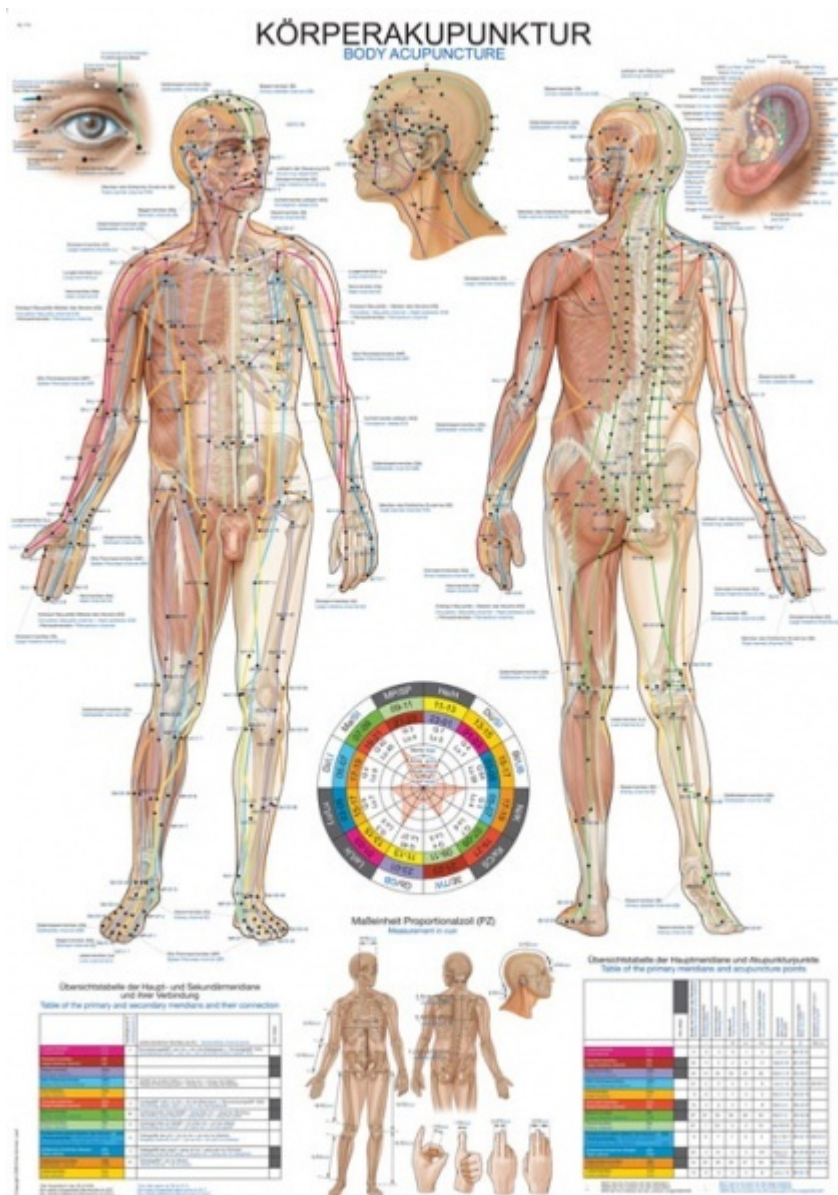

**Nástenná schéma akupunktúrnych bodov,
 70 × 100 cm
 Objednávací kód: 4003.AL110**

Cena bez DPH

22,00 Eur

Cena s DPH

26,40 Eur

Parametre

Množstevná jednotka

ks

- Rozmery: 70 × 100 cm
- Z plastového materiálu
- S lištami a háčikom na zavesenie