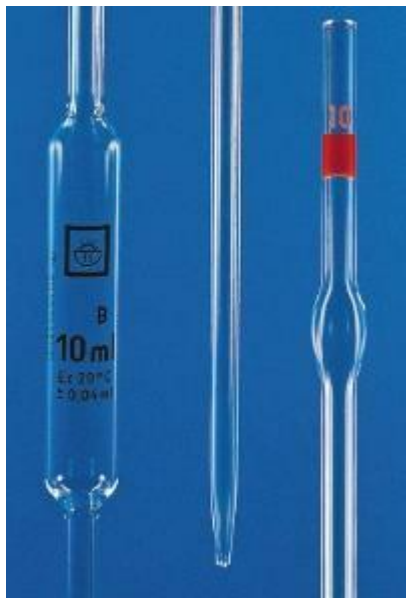

Pipeta nedelená, tr. presnosti B, 1 ml

Objednávací kód: **6632.433331014**

Informácia o cene na vyžiadanie

Parametre

Druhy pipiet

Nedelené

Objem [ml]

1

Balenie [ks]

1

Farebný kód [ISO 1769]

modrý

Množstevná jednotka

ks

rozšírené provedení s jednou ryskou a bezpečnostní baničkou, COLOR CODE