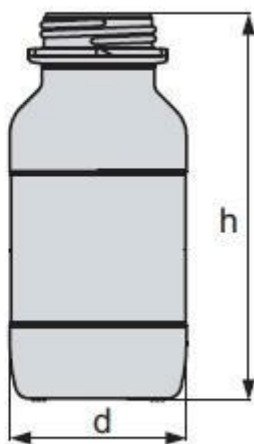

**Láhev zásobní čtyřhranná, širokohrdlá, GL  
60, hnědá, bez uzávěru**  
Objednávací kód: **6637.238265408**

Cena bez DPH

16,10 Eur

Cena s DPH

19,32 Eur

Parametre

Objem [ml]

1000

d × h [mm]

97 × 213

Množstevná jednotka

ks

bez uzávěru, sodno - draselné sklo