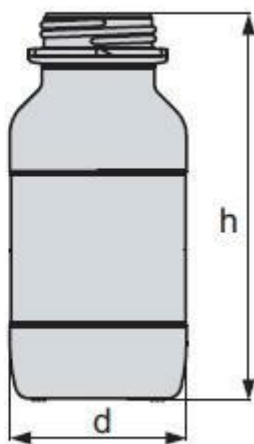

**Láhev zásobní čtyřhranná, širokohrdlá, GL
60, hnědá, bez uzávěru**
Objednávací kód: **6637.238265408**

Cena bez DPH

16,10 Eur

Cena s DPH

19,32 Eur

Parametre

Objem [ml]

1000

d × h [mm]

97 × 213

Množstevná jednotka

ks

bez uzávěru, sodno - draselné sklo