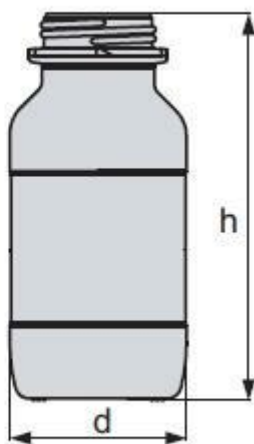

**Láhev zásobní čtyřhranná, širokohrdlá, GL  
45, hnědá, bez uzávěru**  
Objednávací kód: **6637.238263604**

Cena bez DPH

8,50 Eur

Cena s DPH

10,20 Eur

Parametre

Objem [ml]

250

d × h [mm]

64 × 155

Množstevná jednotka

ks

bez uzávěru, sodno - draselné sklo