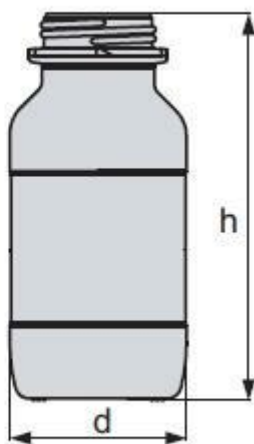

**Láhev zásobní čtyřhranná, širokohrdlá, GL
32, hnědá, bez uzávěru**
Objednávací kód: **6637.238262402**

Cena bez DPH

4,70 Eur

Cena s DPH

5,64 Eur

Parametre

Objem [ml]

100

d × h [mm]

49 × 119

Množstevná jednotka

ks

bez uzávěru, sodno - draselné sklo