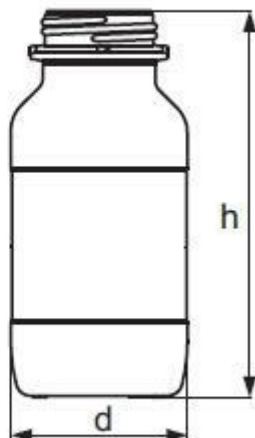

## Láhev zásobní čtyřhranná, širokohrdlá, GL 60, čirá, bez uzávěru

Objednávací kód: **6637.238205402**

Cena bez DPH

16,10 Eur

Cena s DPH

19,32 Eur

Parametre

Objem [ml]

1000

d × h [mm]

97 × 213

Množstevná jednotka

ks

bez uzávěru, sodno - draselné sklo