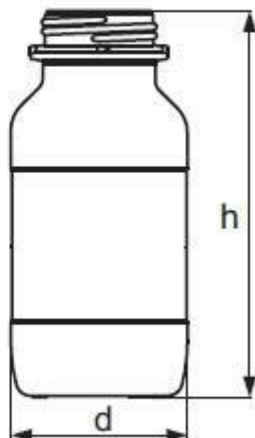

Láhev zásobní čtyřhranná, širokohrdlá, GL 60, čirá, bez uzávěru

Objednávací kód: **6637.238205402**

Cena bez DPH

16,10 Eur

Cena s DPH

19,32 Eur

Parametre

Objem [ml]

1000

d × h [mm]

97 × 213

Množstevná jednotka

ks

bez uzávěru, sodno - draselné sklo