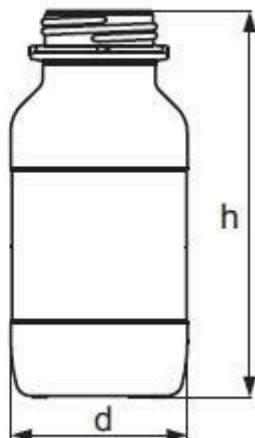

Láhev zásobní čtyřhranná, širokohrdlá, GL 54, čirá, bez uzávěru

Objednávací kód: **6637.238204406**

Cena bez DPH

10,40 Eur

Cena s DPH

12,48 Eur

Parametre

Objem [ml]

500

d × h [mm]

76 × 173

Množstevná jednotka

ks

bez uzávěru, sodno - draselné sklo