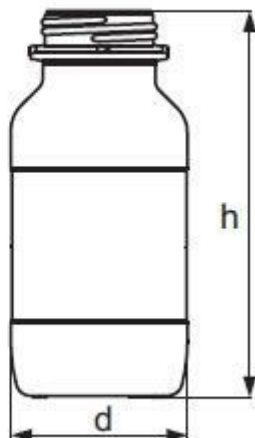

**Láhev zásobní čtyřhranná, širokohrdlá, GL
54, čirá, bez uzávěru**
Objednávací kód: **6637.238204406**

Cena bez DPH

10,40 Eur

Cena s DPH

12,48 Eur

Parametre

Objem [ml]

500

d × h [mm]

76 × 173

Množstevná jednotka

ks

bez uzávěru, sodno - draselné sklo