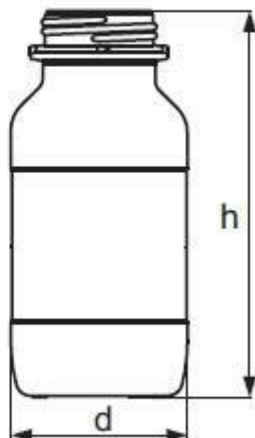

Láhev zásobní čtyřhranná, širokohrdlá, GL 45, čirá, bez uzávěru

Objednávací kód: **6637.238203607**

Cena bez DPH

8,50 Eur

Cena s DPH

10,20 Eur

Parametre

Objem [ml]

250

d × h [mm]

64 × 146

Množstevná jednotka

ks

bez uzávěru, sodno - draselné sklo