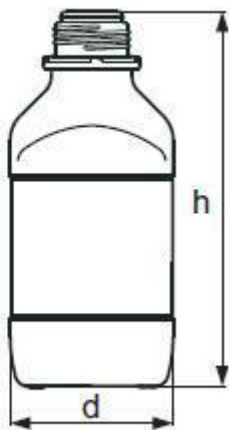

Láhev zásobní čtyřhranná, úzkohrdlá, GL 45, čirá, bez uzávěru

Objednávací kód: **6637.238105453**

Cena bez DPH

20,60 Eur

Cena s DPH

24,72 Eur

Parametre

Objem [ml]

1000

d × h [mm]

97 × 223

Množstevná jednotka

ks

bez uzávěru, sodno - draselné sklo