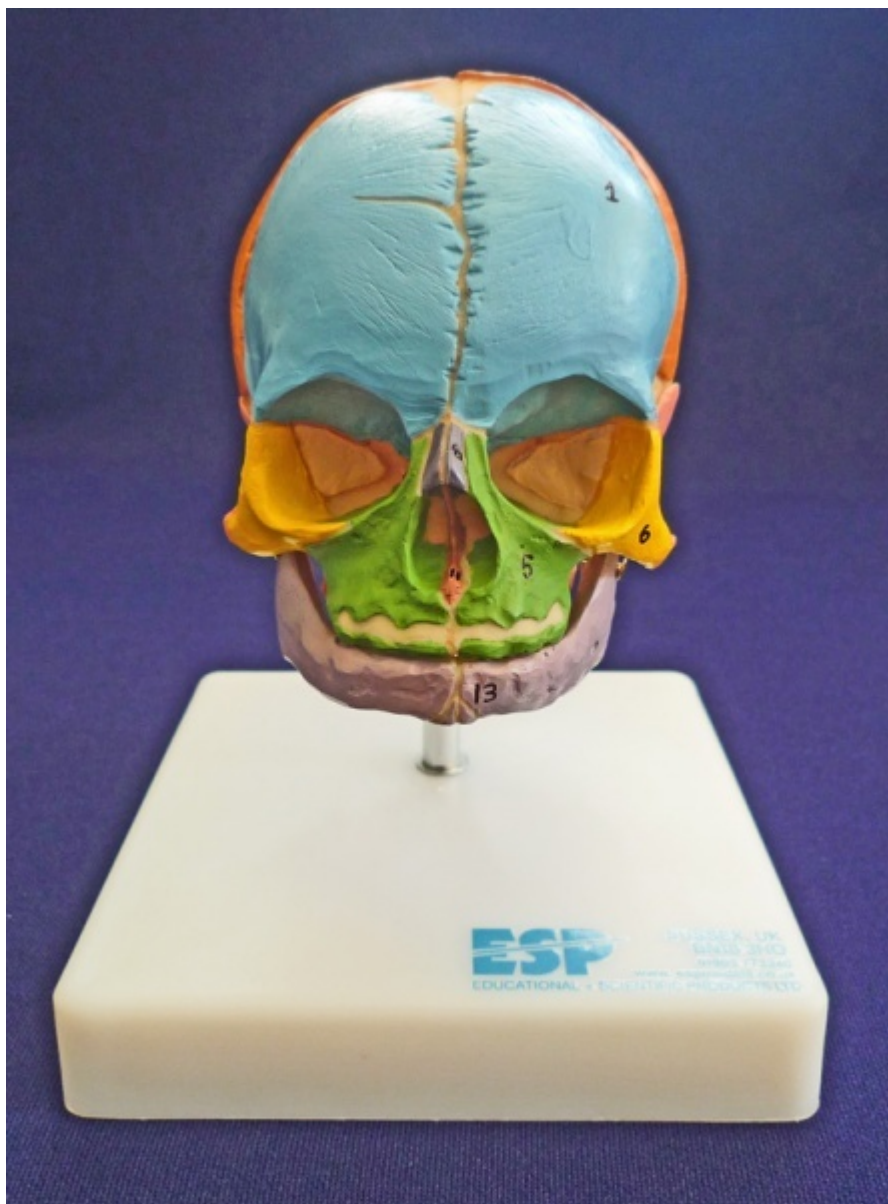

## Výuková lebka plodu na stojane

Objednávací kód: **4005.ZJY418S**

Informácia o cene na vyžiadanie

Parametre

Kosti - filter

Množstevná jednotka

Lebky

ks

Veľmi realistický model lebky plodu je vyrobený z unikátneho materiálu podobného kosti. Jednotlivé kosti lebky sú jasne vidieť a vďaka starostlivému vymodelovaniu možno rozlíšiť také detaily ako švy, fontanely a vonkajší zvukovod. Kosti sú pre väčšiu prehľadnosť farebne rozlíšené. Dodávaný na stojančeku a s kartou pojmov.