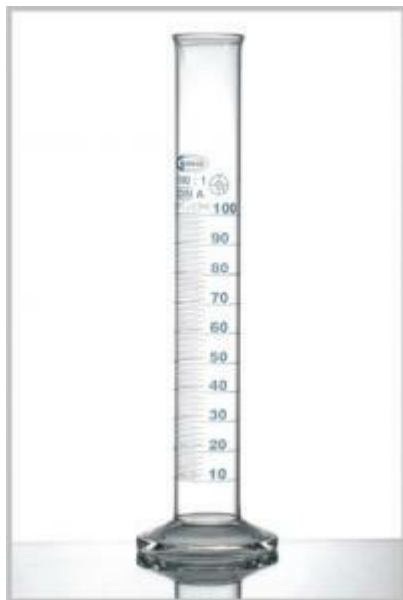

## Válec odmerný, GLASSCO, 250 ml

Objednávací kód: **6636.013920206**

Cena bez DPH	9,40 Eur
Cena s DPH	11,28 Eur

### Parametre

Trieda presnosti	Trieda presnosti A
Objem [ml]	250
Množstevná jednotka	ks

Válec odměrný s kulatou patkou, třída přesnosti A, LOT certifikát, Glassco,dle DIN 12680 dělení 2,0 ml přesnost  $\pm 1,0$  ml