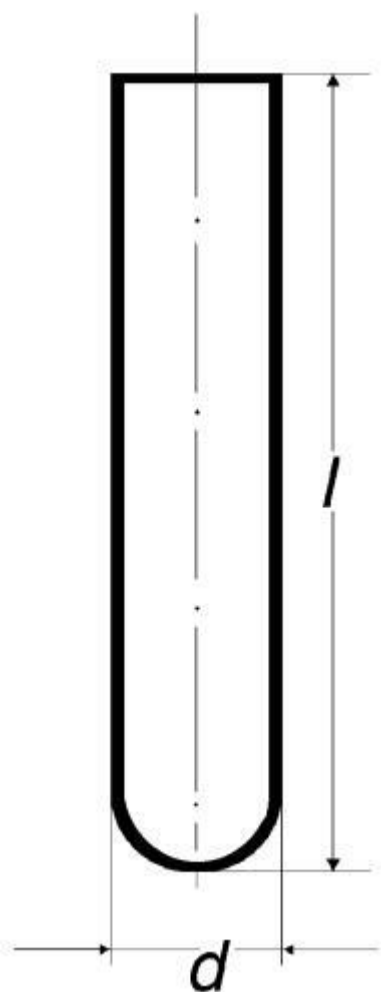

## Skúmvka s guľatým dnom, rovným okrajom

Objednávací kód: **6632.422014090**

Cena bez DPH

0,32 Eur

Cena s DPH

0,38 Eur

Parametre

Typy skúmviek

S kulatým dnom

Balenie [ks]

100

d x l [mm]

14 x 90

Sila steny [mm]

1,0

Množstevná jednotka