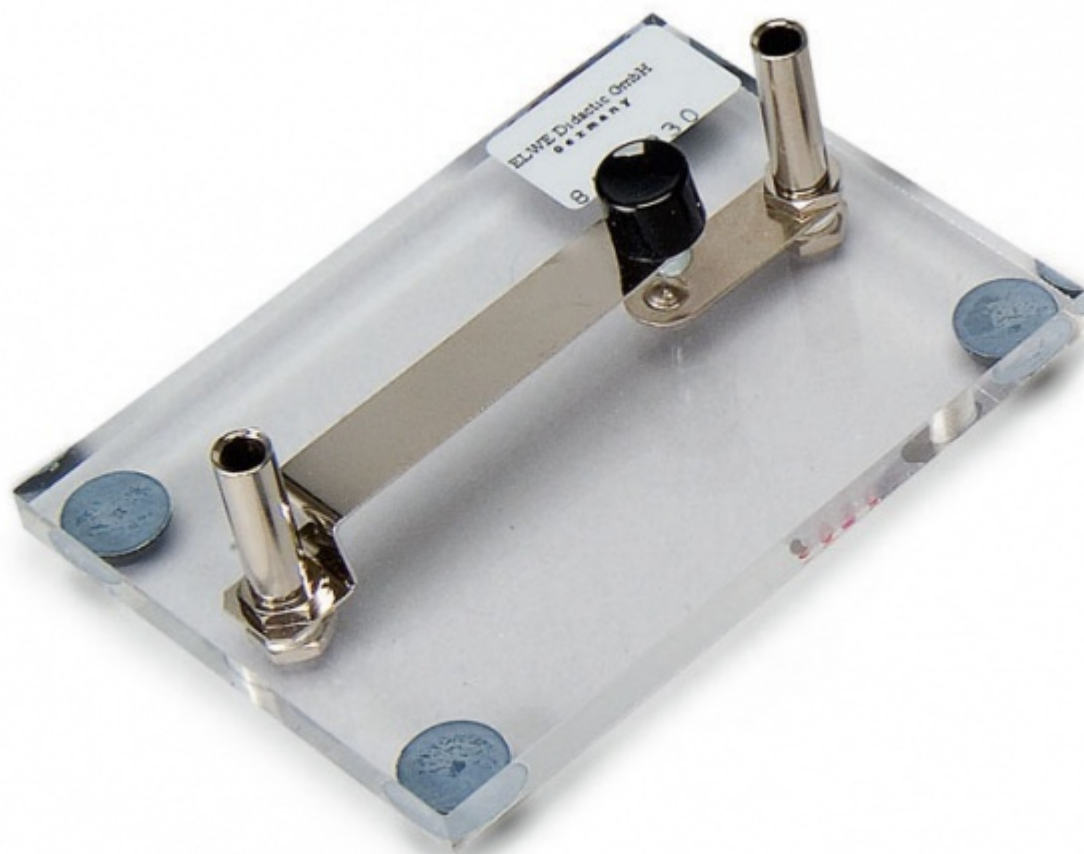

Spínač s okamžitým kontaktem

Objednávací kód: **5401.1000962**

Cena bez DPH

35,80 Eur

Cena s DPH

42,96 Eur

Parametre

Množstevná jednotka

ks

Spínač upevnený na průhledné základně z plexiskla slouží k okamžitému uzavření elektrického obvodu. Zdířky pro 4 mm bezpečnostní zástrčky.