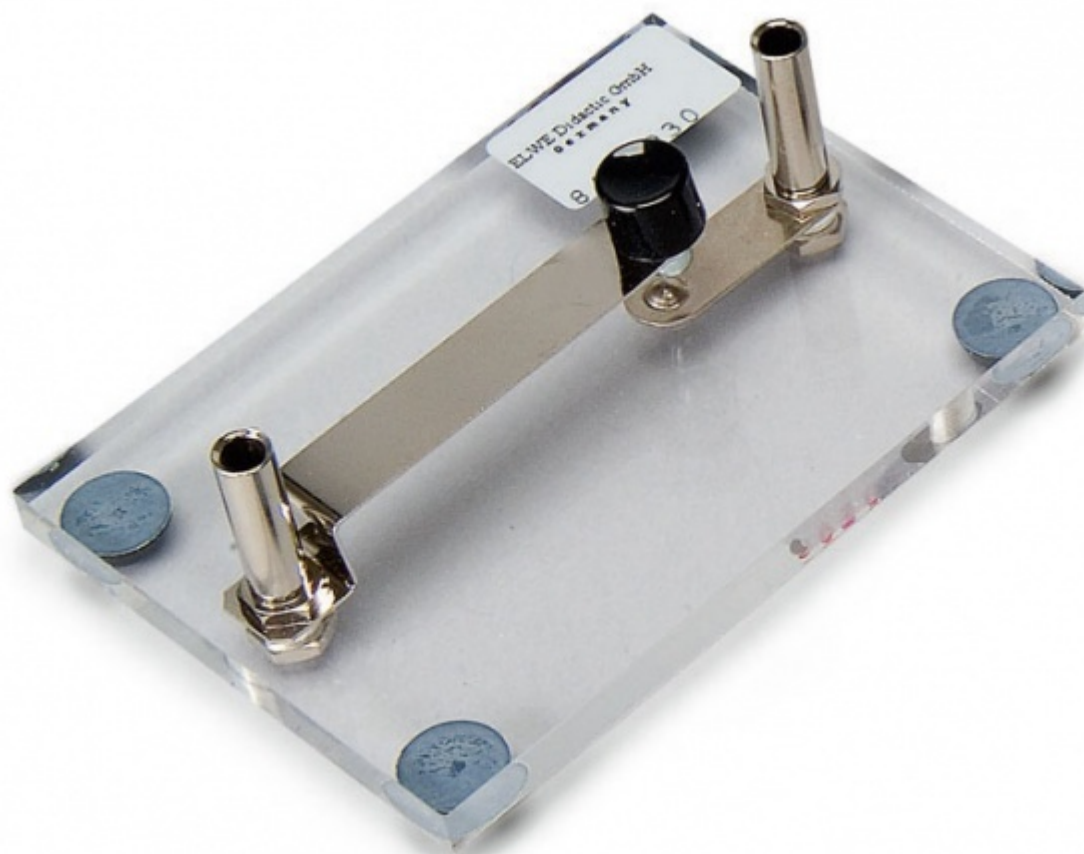

## Spínač s okamžitým kontaktem

Objednávací kód: **5401.1000962**

Cena bez DPH

35,80 Eur

Cena s DPH

42,96 Eur

Parametre

Množstevná jednotka

ks

Spínač upevnený na průhledné základně z plexiskla slouží k okamžitému uzavření elektrického obvodu. Zdířky pro 4 mm bezpečnostní zástrčky.