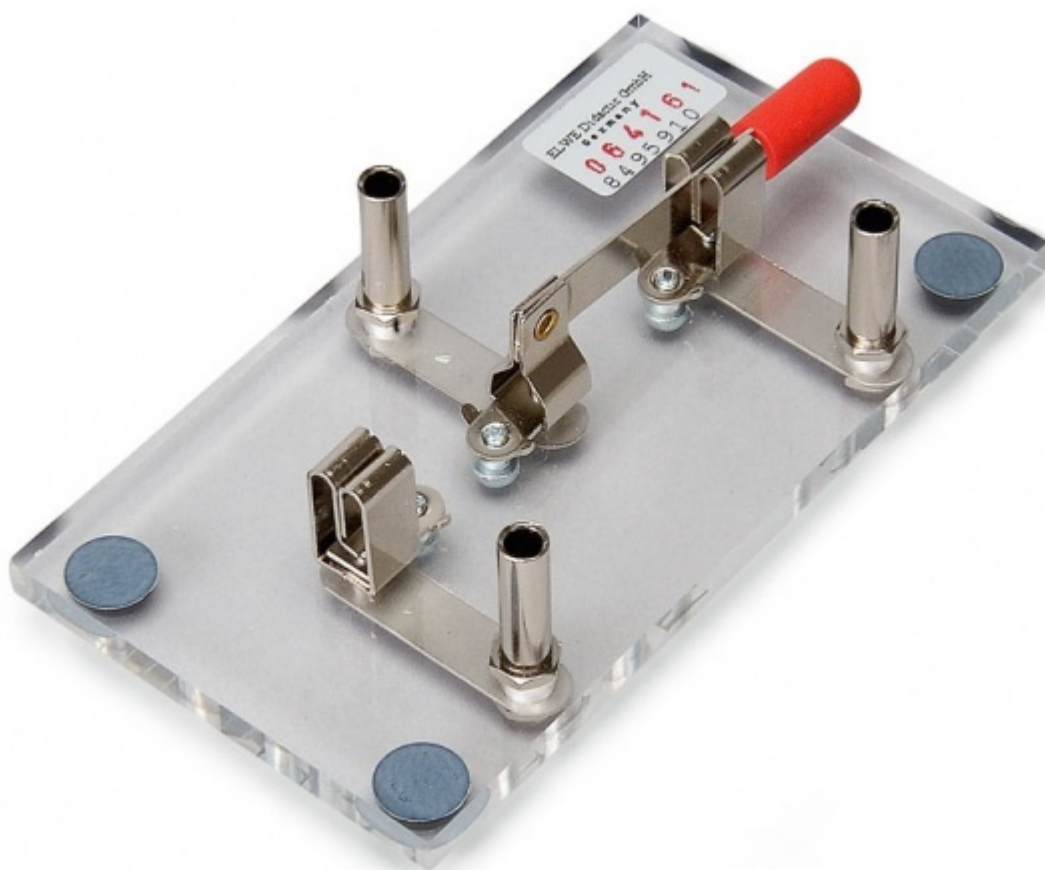

**Páčkový prepínač**  
Objednávací kód: **5401.1000960**

Cena bez DPH

58,60 Eur

Cena s DPH

70,32 Eur

Parametre

Množstevná jednotka

ks

Spínač upevněný na průhledné základně z plexiskla slouží k střídavému otevírání a zavírání dvou elektrických obvodů. Zdíčky pro 4 mm bezpečnostní zástrčky.