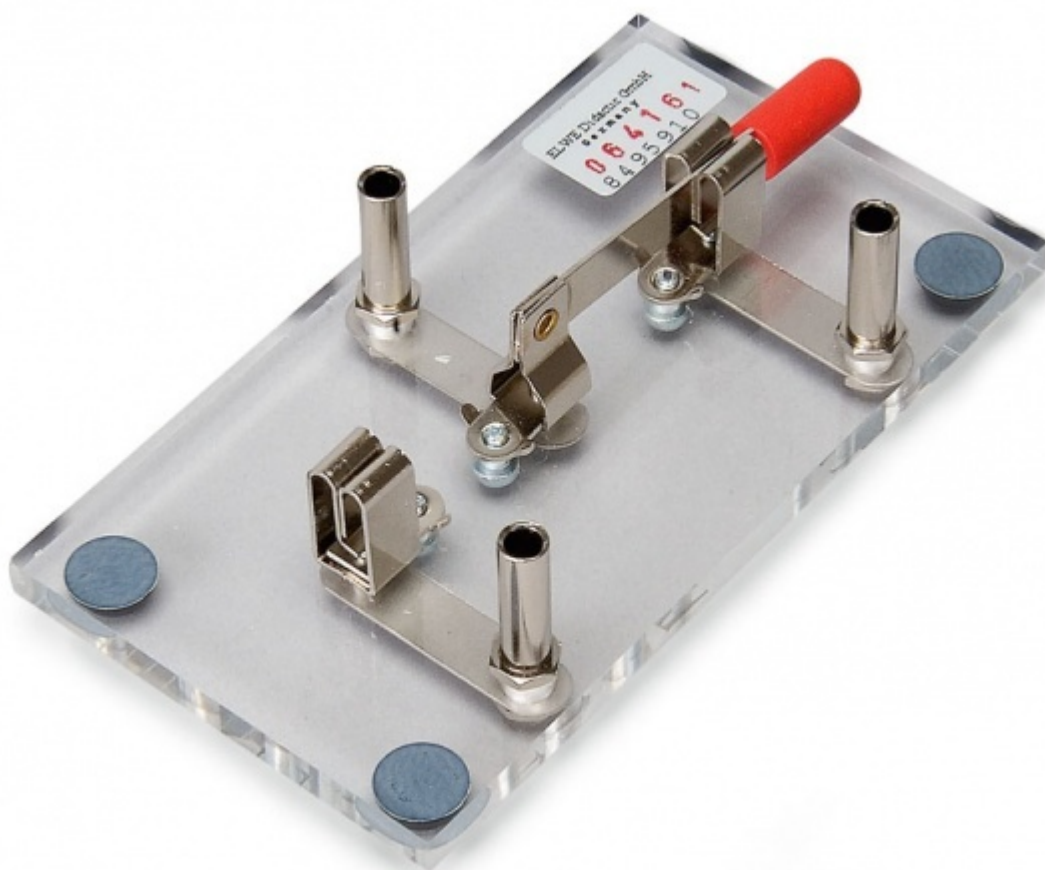

Páčkový prepínač
Objednávací kód: **5401.1000960**

Cena bez DPH

58,60 Eur

Cena s DPH

70,32 Eur

Parametre

Množstevná jednotka

ks

Spínač upevněný na průhledné základně z plexiskla slouží k střídavému otevírání a zavírání dvou elektrických obvodů. Zdíčky pro 4 mm bezpečnostní zástrčky.