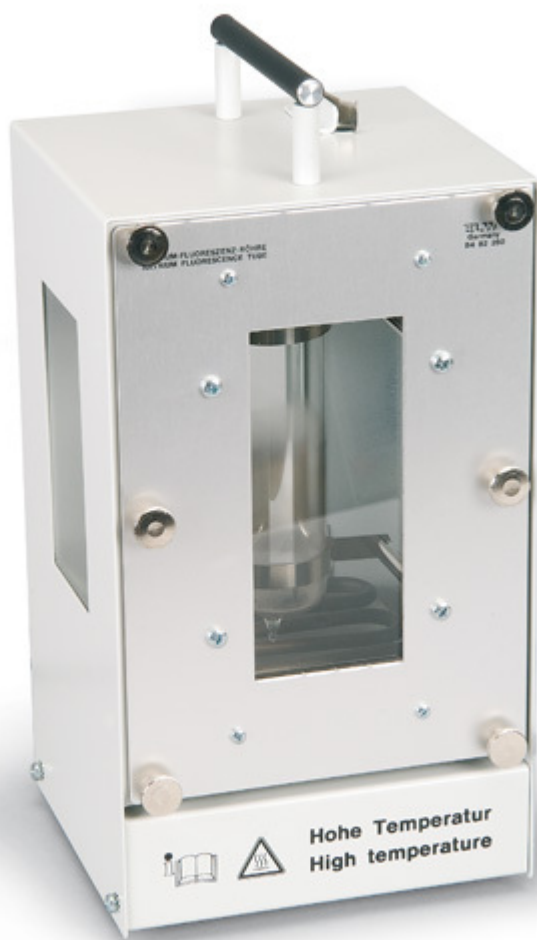

Topná komora (230 V, 50 / 60 Hz)
Objednávací kód: **5401.1012820**

Cena bez DPH

928,00 Eur

Cena s DPH

1.113,60 Eur

Parametre

Množstevná jednotka

ks

Elektrická topná komora s termostatom. V lakovaném kovovém krytu s dvěma okénky, otvorem s pružinou pro teploměr a tepelně izolované madlo.

- **Rozměry čelního otvoru:** 230 × 160 mm
- **Výhřevnost:** 400 W

- **Teplotní rozmezí:** 160 - 240 °C
- **Teplotní konstanta:** ± 5 °C
- **Rozměry:** 160 × 150 × 240 mm
- **Hmotnost:** 3,5 kg