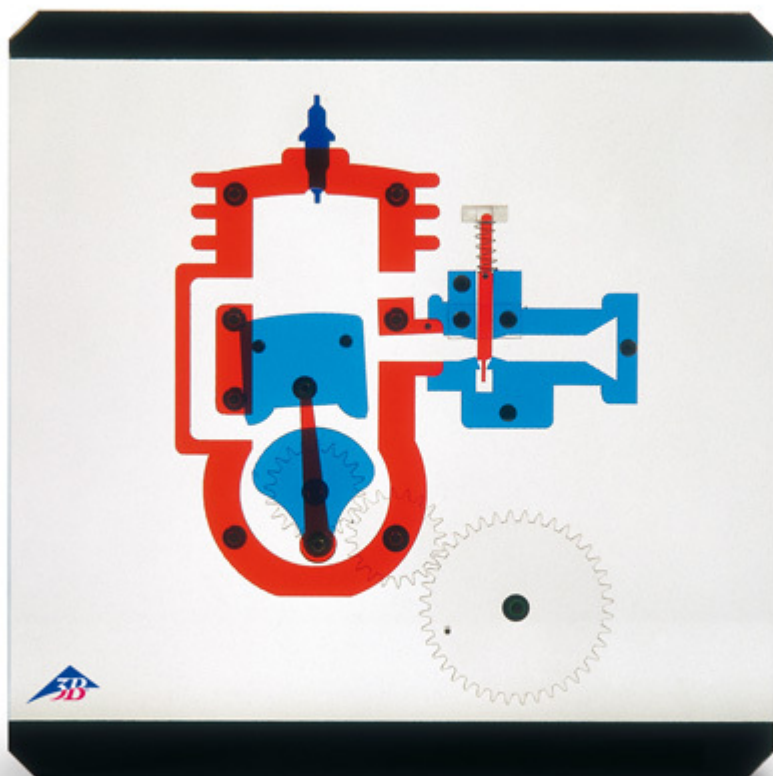

## Dvoutaktní motor, průhledný

Objednávací kód: **5401.1002998**

Informácia o cene na vyžiadanie

Parametre

Množstevná jednotka

ks

Model v řezu pro zpětný projektor.

Pohyblivé, průhledné, funkční modely v řezu k ukázkám fungování různých typů motorů na zpětném projektoru. Modely jsou vyrobeny z prvotřídního, transparentního plexiskla, 3 - 5 mm tlusté, extrémně pevné a odolné.

- **Rozměry:** asi 250 × 250 mm