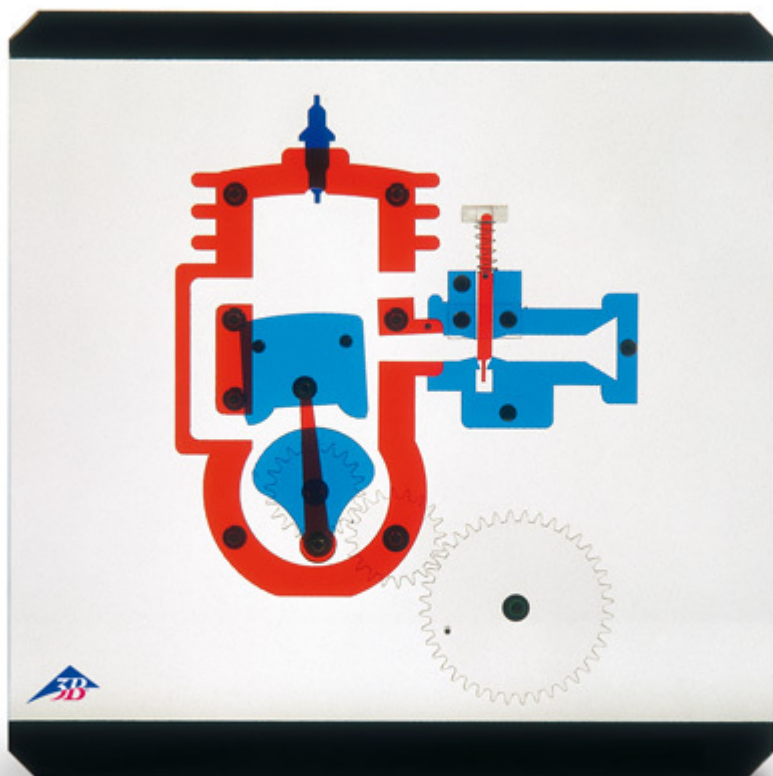

Dvoutaktní motor, průhledný

Objednávací kód: **5401.1002998**

Informácia o cene na vyžiadanie

Parametre

Množstevná jednotka

ks

Model v řezu pro zpětný projektor.

Pohyblivé, průhledné, funkční modely v řezu k ukázkám fungování různých typů motorů na zpětném projektoru. Modely jsou vyrobeny z prvotřídního, transparentního plexiskla, 3 - 5 mm tlusté, extrémně pevné a odolné.

- **Rozměry:** asi 250 × 250 mm