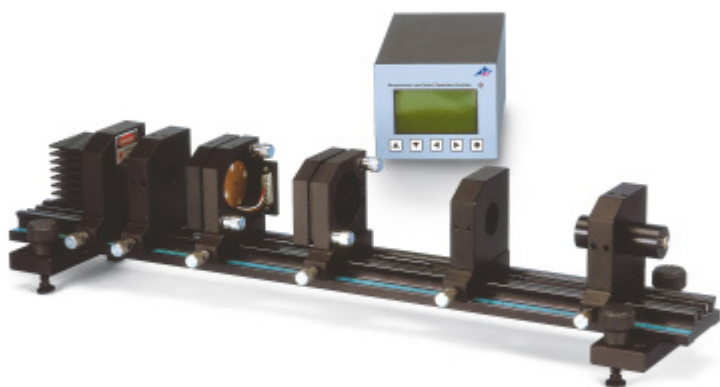

**Optická lavice KL**  
Objednávací kód: **5401.1008642**

Cena bez DPH 640,00 Eur

Cena s DPH 768,00 Eur

Parametre

Množstevná jednotka

ks

Optická lavice (vodící lišta s vyrovnávacím plošinou) 600 mm.