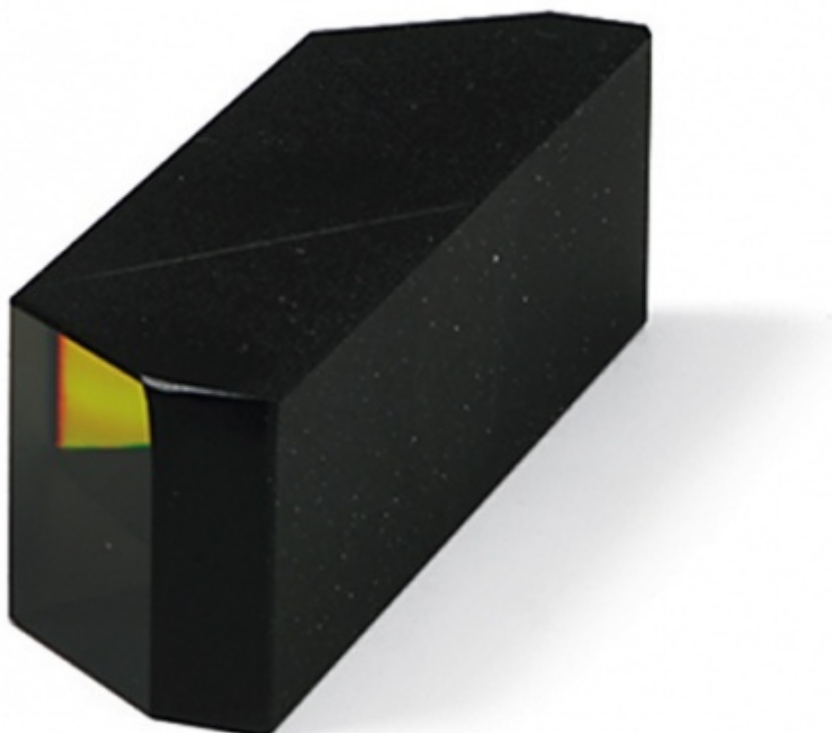

## Amiciho přímohledný hranol

Objednávací kód: **5401.1002862**

Cena bez DPH 408,00 Eur

Cena s DPH 489,60 Eur

### Parametre

Množstevná jednotka ks

Složený hranol slouží k rozkládání světelných paprsků na spektrum, aniž bychom je odchýlili. Skládá se z měnící se kombinace dvou hranolů z korunového skla a jednoho hranolu z flintového skla; z vnějšku začerněn.

- Disperzní úhel: 4,2°
- Rozměry: asi 105 × 20 × 20 mm