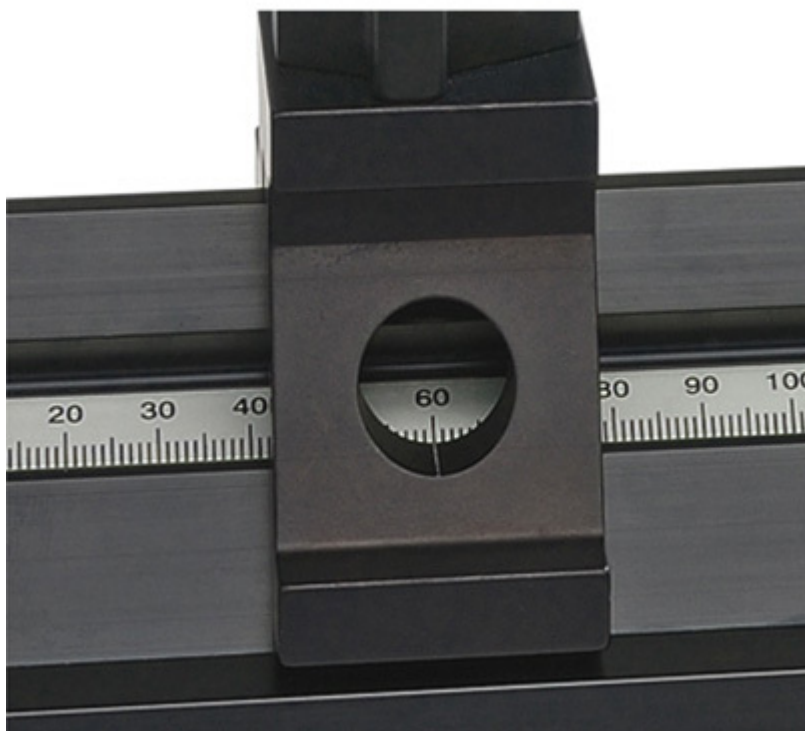

## Přesná optická lavice D, 1 000 mm

Objednávací kód: 5401.1002628

Cena bez DPH 443,00 Eur  
Cena s DPH 531,60 Eur

### Parametre

Dĺžka 1 000 mm  
Váha 3,5 kg  
Množstevná jednotka ks

Přesná optická lavice s trojúhelníkovým profilem k pozorováním, ukázkám a pokusům, které vyžadují nejvyšší přesnost. Vyrobená z černého anodizovaného hliníku. Odolná vůči ohnutí, skluzu a zkroucení, se stupnicí po celé délce s cm/mm dílky. Otvory na čelní straně k zajištění připojení dílů pro přídatné drážky nebo otočný kloub (5401.U10305). Dostupná ve třech verzích. Na vyžádání je možné ji vyrobit v jakékoli délce do 2000 mm (přejte se na cenu).

- Příčný řez: asi 90 x 60 mm