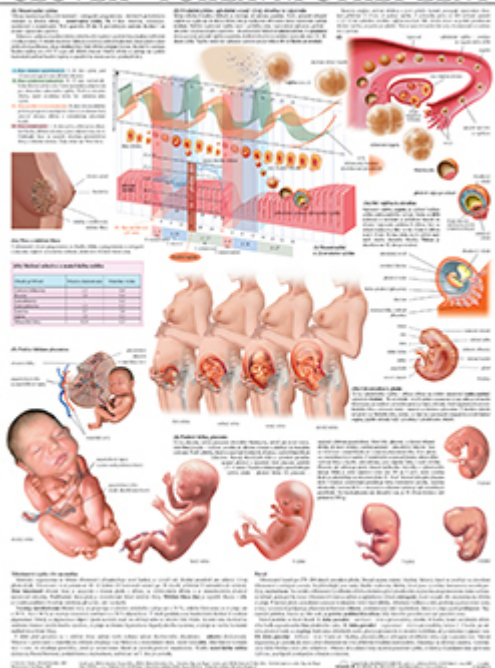

ČLOVĚK – POHLAVNÍ CYKLY ŽENY

Cena bez DPH

14,10 Eur

Cena s DPH

16,92 Eur

Parametre

Typy posterov

Postery v českém jazyce

Množstevná jednotka

ks

Téma tabule: ovulačný a menštruačný cyklus, oplodnenie a vývoj jedinca od zárodka k plodu.

Súhrnný text v spodnej časti tabule sa venuje tehotenstvu a jeho vplyvu na matku a opisu pôrodu.