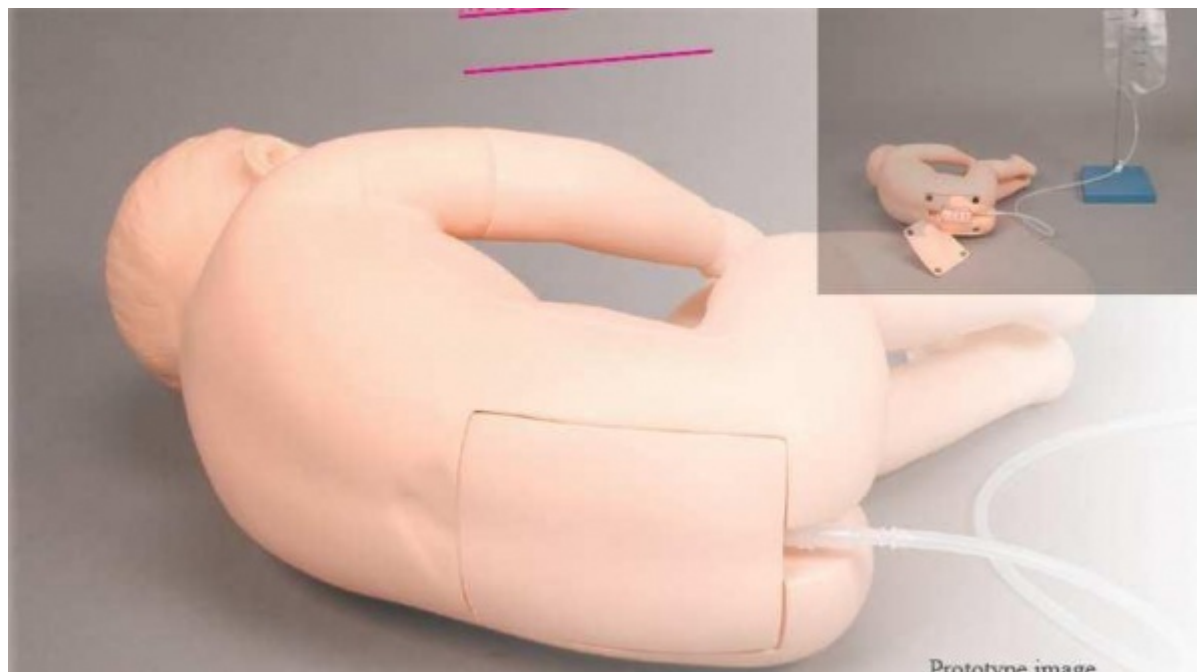

M43D - Pediatrický simulátor lumbálnej punkcie II

Objednávací kód: 4103.M43D

Cena bez DPH 1.815,00 Eur

Cena s DPH 2.178,00 Eur

Parametre

Kanyly, injekcie, napichovanie - filter

Punkcia, anestézia, injekcie

Množstevná jednotka

ks

Jednodielna figurína dieťaťa vyrobená z jemného materiálu napomáha pri výučbe bezpečného polohovania a držania pacienta. Súčasťou modelu sú dve vložky s rozdielnou hĺbkou umiestnenia chrbtice pre výučbu zavedenia lumbálnej ihly.

Veľmi vhodne napodobňuje pocit pri zavádzaní spinálnej ihly do kože a tkaniva a anatomicky presné body umožňujú prvotriednu praktickú výučbu.

Súprava obsahuje:

- 1 figurína dieťaťa (7 - 10 mesačná)
- 2 pediatrické vložky pre lumbálnu punkciu (povrchové)
- 2 pediatrické vložky pre lumbálnu punkciu (hlboké)
- 1 irigačný vak
- 1 stojan
- 1 injekčná striekačka (50 ml)