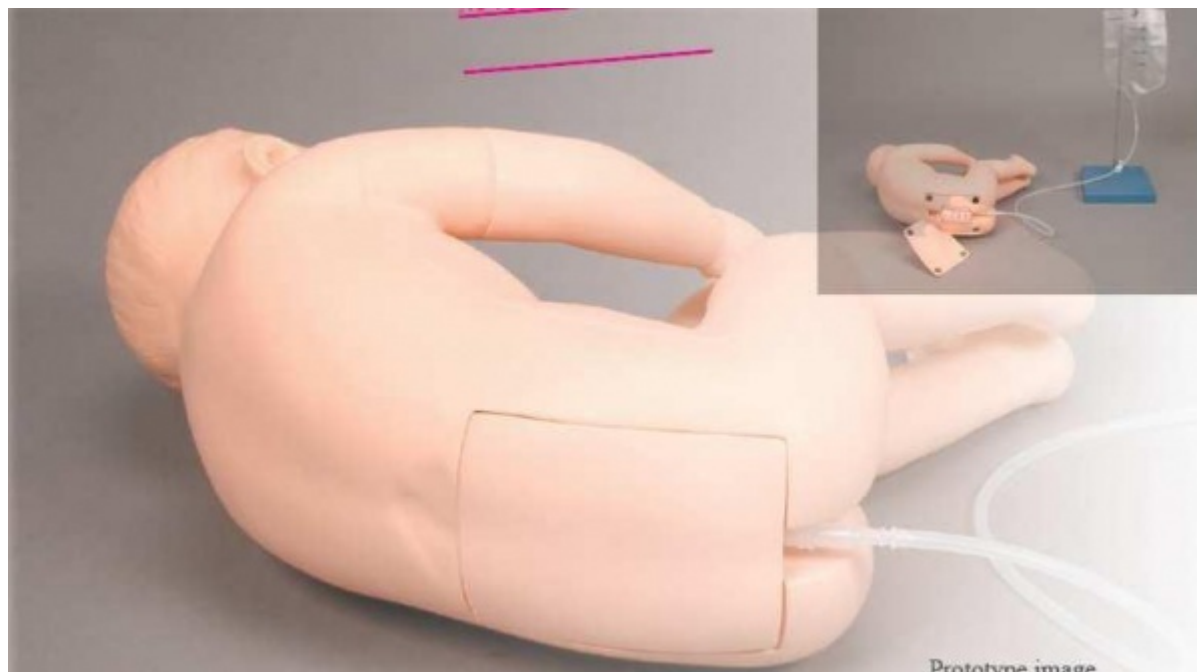

## M43D - Pediatrický simulátor lumbálnej punkcie II

Objednávací kód: 4103.M43D

Cena bez DPH 1.815,00 Eur

Cena s DPH 2.178,00 Eur

### Parametre

Kanyly, injekcie, napichovanie - filter

Punkcia, anestézia, injekcie

Množstevná jednotka

ks

Jednodielna figurína dieťaťa vyrobená z jemného materiálu napomáha pri výučbe bezpečného polohovania a držania pacienta. Súčasťou modelu sú dve vložky s rozdielnou hĺbkou umiestnenia chrbtice pre výučbu zavedenia lumbálnej ihly.

Veľmi vhodne napodobňuje pocit pri zavádzaní spinálnej ihly do kože a tkaniva a anatomicky presné body umožňujú prvotriednu praktickú výučbu.

### Súprava obsahuje:

- 1 figurína dieťaťa (7 - 10 mesačná)
- 2 pediatrické vložky pre lumbálnu punkciu (povrchové)
- 2 pediatrické vložky pre lumbálnu punkciu (hlboké)
- 1 irigačný vak
- 1 stojan
- 1 injekčná striekačka (50 ml)