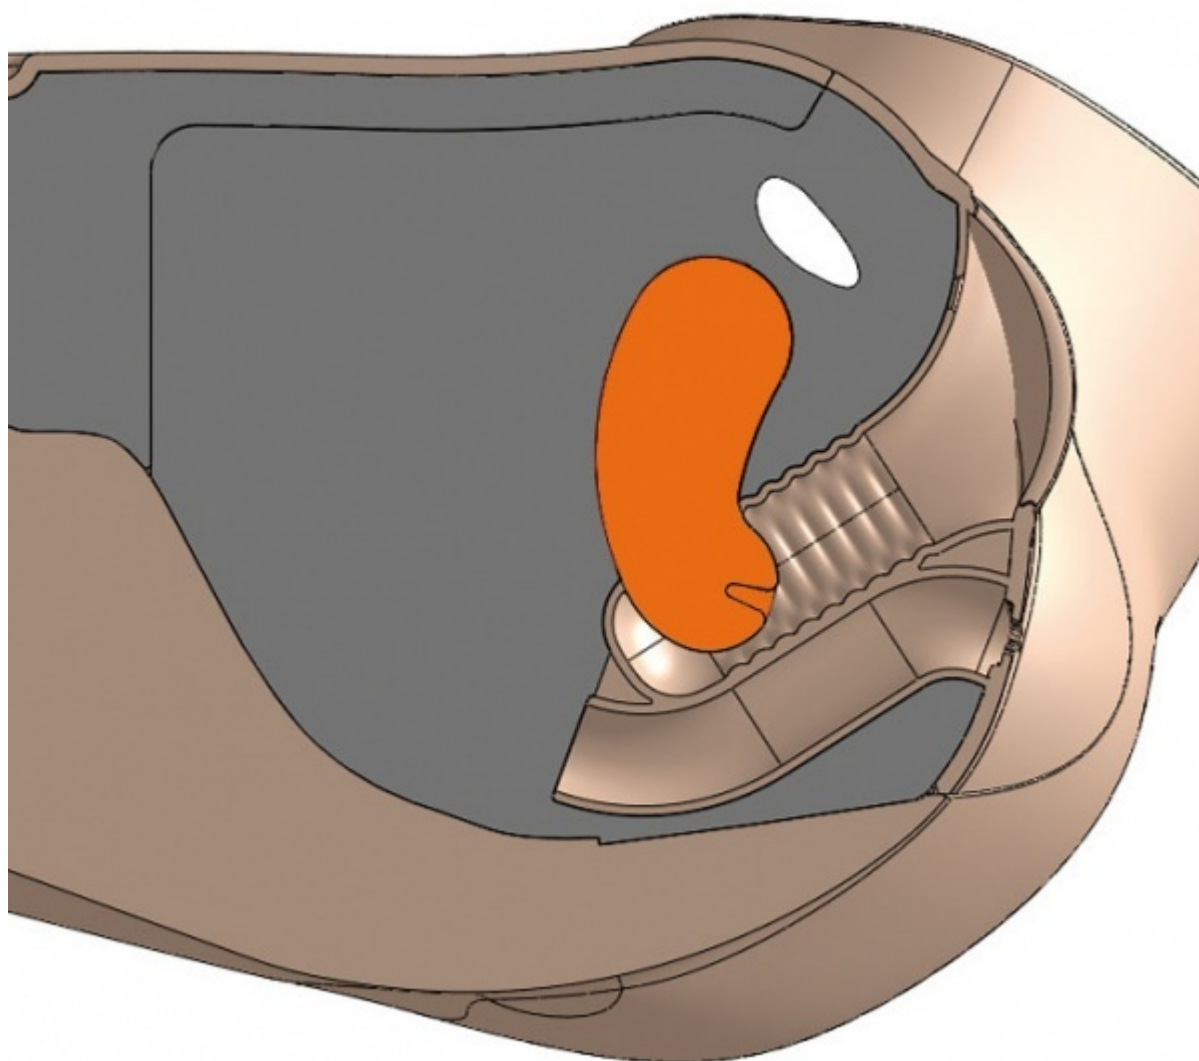

60920 - CFPT Modul 1: normálny - ženské maternicové hrdlo

Objednávací kód: **4104.60920**

Cena bez DPH

602,00 Eur

Cena s DPH

722,40 Eur

Parametre

Pôrodnictvo, gynekológia - filter

Bežné gynekologické a pôrodnické úkony

Množstevná jednotka

ks

- je súčasťou Trenažéru ženskej panvy CFPT Mk3 - štandardného č. 60900 a Trenažéru ženskej panvy CFPT Mk3 - zdokonaleného č. 60905