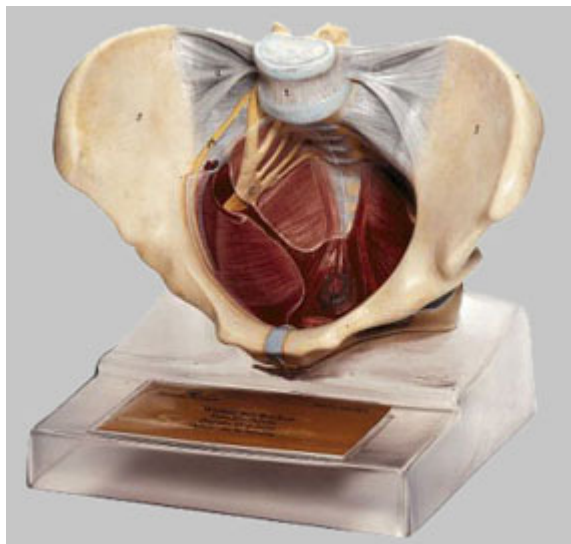

MS 10 - Ženské panvové dno
Objednávací kód: **4006.MS10**

Informácia o cene na vyžiadanie

Parametre

Množstevná jednotka

ks

Životná veľkosť. Model je v jednom celku. Odnímateľné z priehľadného podstavca.

Výška: 25,5 cm, šírka: 23 cm, hrúbka: 26 cm, hmotnosť: 1,6 kg