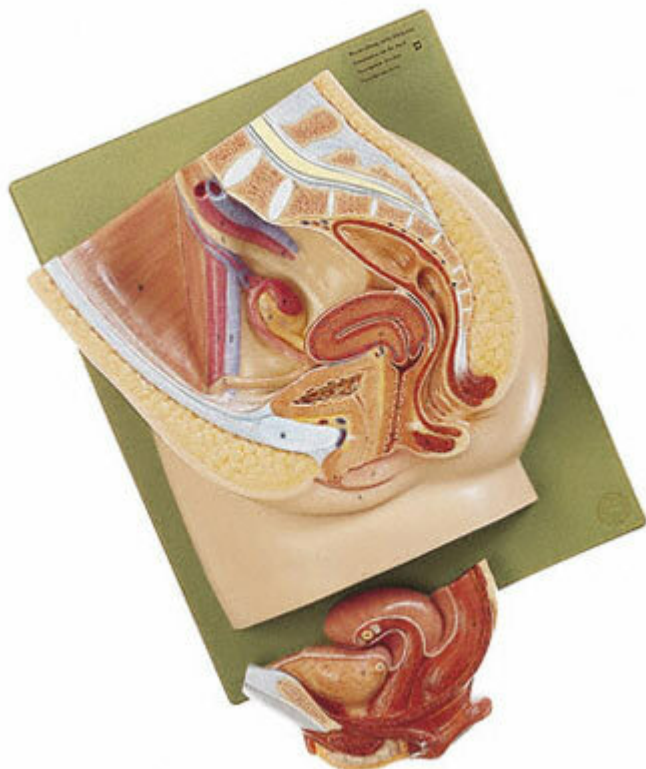

MS 1 - Ženská panva - stredový prierez

Objednávací kód: **4006.MS1**

Informácia o cene na vyžiadanie

Parametre

Množstevná jednotka

ks

Životná veľkosť. Model plne zobrazuje ženské pohlavné orgány, močový mechúr a konečník. Tieto orgány sú odnímateľné. Model má 2 časti. Na podstavci.

Výška: 33 cm, šírka: 27 cm, hrúbka: 12 cm, hmotnosť: 1,5 kg