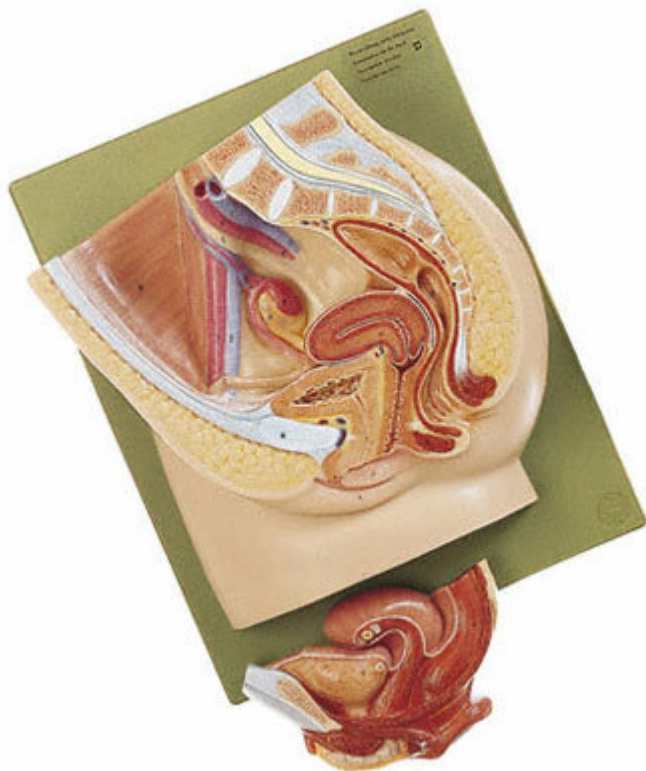

MS 1 - Ženská panva - stredový prierez

Objednávací kód: **4006.MS1**

Informácia o cene na vyžiadanie

Parametre

Množstevná jednotka

ks

Životná veľkosť. Model plne zobrazuje ženské pohlavné orgány, močový mechúr a konečník. Tieto orgány sú odnímateľné. Model má 2 časti. Na podstavci.

Výška: 33 cm, šírka: 27 cm, hrúbka: 12 cm, hmotnosť: 1,5 kg