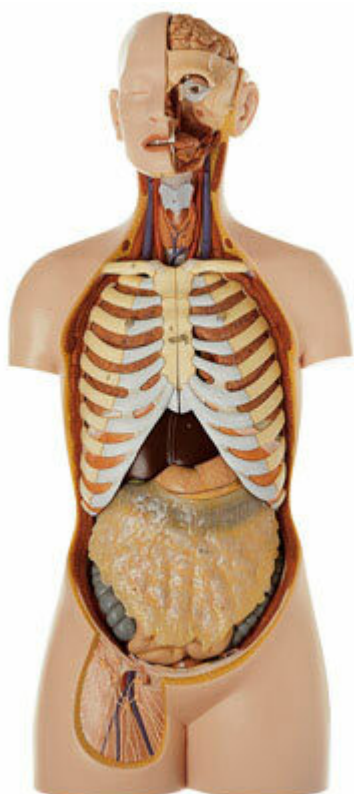

## AS 23/1 - Mužský trup, s hlavou a otvoreným chrbtom

Objednávací kód: **4006.AS23/1**

Informácia o cene na vyžiadanie

Parametre

Množstevná jednotka

ks

Životná veľkosť. Model je rozdelený do 20 častí: mozog s tepnami (4), oko so svalmi a optickým nervom, polovica pľúc (2), srdce (2), pečeň, žalúdok (2), tenké a hrubé črevo (3), slepé črevo, omentum, polovica pravej obličky, polovica močového mechúra, trup. Na podstavci.

Výška: 90 cm (trup 86 cm), šírka: 39 cm, hrúbka: 26 cm, hmotnosť: 11,1 kg