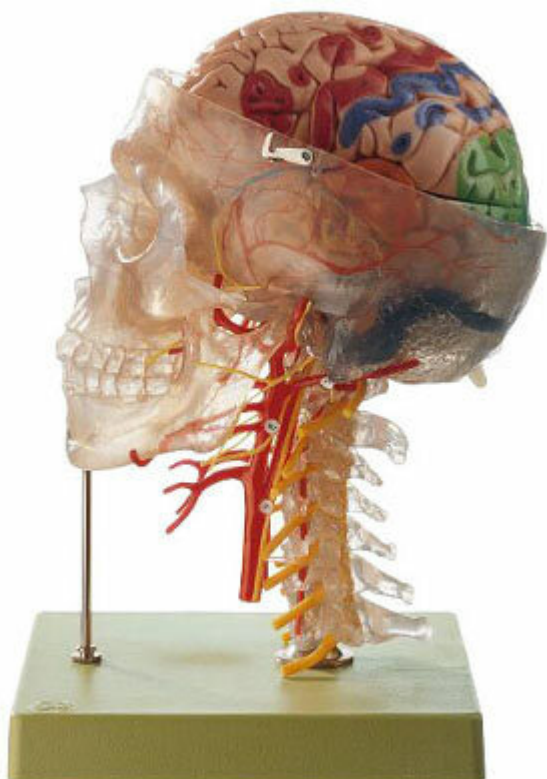

QS 65/7 - Neuroanatomický model hlavy
Objednávací kód: **4006.QS65/7**

Informácia o cene na vyžiadanie

Parametre

Množstevná jednotka

ks

Životná veľkosť. Zobrazuje priehľadnú lebku človeka s krčnou chrbticou, model má 8 častí mozgu s vyznačenými cytoarchitektonickými oblasťami. Ďalej zobrazuje lebečné nervy a sieť ciev. Model má celkom 10 častí. Na podstavci so stojanom.

Výška: 29 cm, šírka: 18 cm, hrúbka: 21 cm, hmotnosť: 2,2 kg