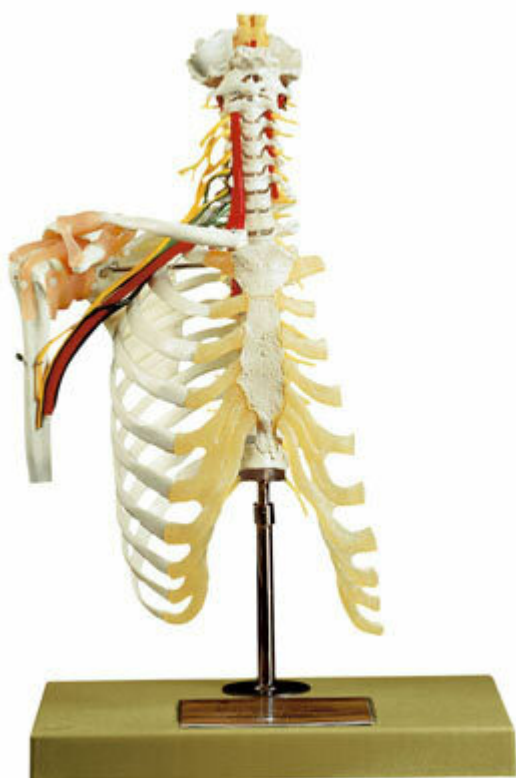

QS 65/5 - Krčná chrbtica s ramenným pletencom

Objednávací kód: **4006.QS65/5**

Informácia o cene na vyžiadanie

Parametre

Množstevná jednotka

ks

Životná veľkosť. Model zobrazuje krčnú a ramennú pleteň. Na podstavci so stojanom.

Výška: 57 cm, šírka: 39 cm, hrúbka: 30 cm, hmotnosť: 2,3 kg