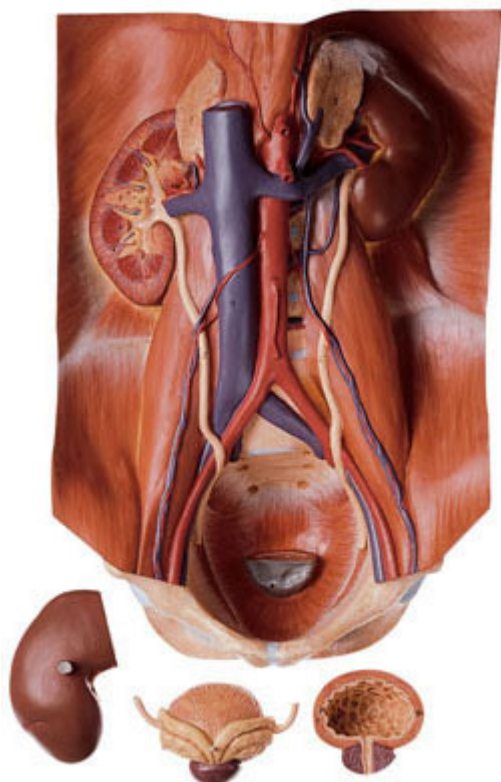

LS 3 - Močové ústrojenstvo
Objednávací kód: **4006.LS3**

Informácia o cene na vyžiadanie

Parametre

Množstevná jednotka

ks

Životná veľkosť. Obličky, močovody, nadobličky, močový mechúr, prostata, brušné cievy, pravá oblička je otvárateľná, močový mechúr a prostata sú odnímateľné a rozdeliteľné na 2 časti. Model má 4 časti. Na podstavci.

Výška: 41 cm, šírka: 28 cm, hrúbka: 13 cm, hmotnosť: 2,6 kg