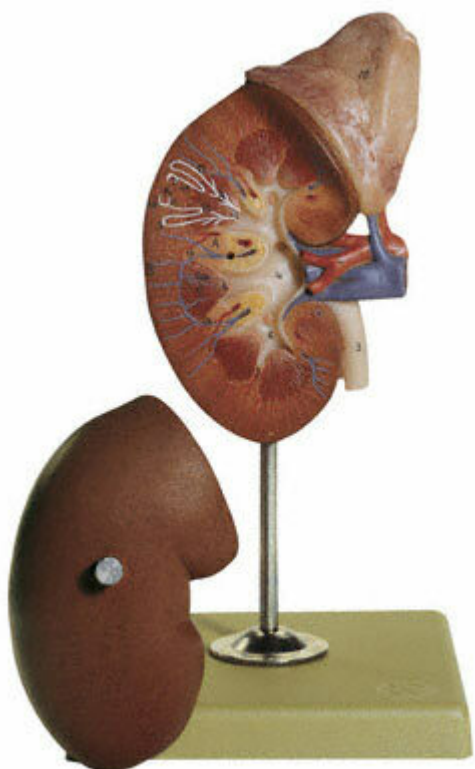

LS 1 - Pravá oblička a nadoblička
Objednávací kód: **4006.LS1**

Informácia o cene na vyžiadanie

Parametre

Množstevná jednotka

ks

Životná veľkosť. Oblička je rozdelená na 2 časti, pozdĺžny rez. Na podstavci so stojanom.

Výška: 26 cm, šírka: 12 cm, hrúbka: 12 cm, hmotnosť: 400 g