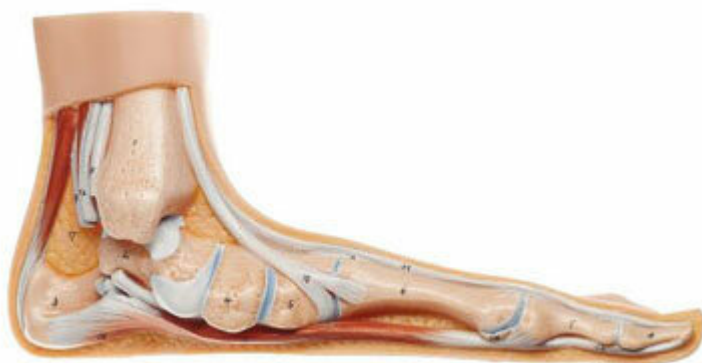

**NS 2 - Ploché chodidlo**  
Objednávací kód: **4006.NS2**

Informácia o cene na vyžiadanie

Parametre

Končatiny a kĺby

Množstevná jednotka

Končatiny

ks

Životná veľkosť. Model zobrazuje anatomickejšiu stavbu a spodnú časť kosti holennej. Model je v jednom celku.

Výška: 13 cm, dĺžka: 26 cm, hrúbka: 9 cm, hmotnosť: 450 g