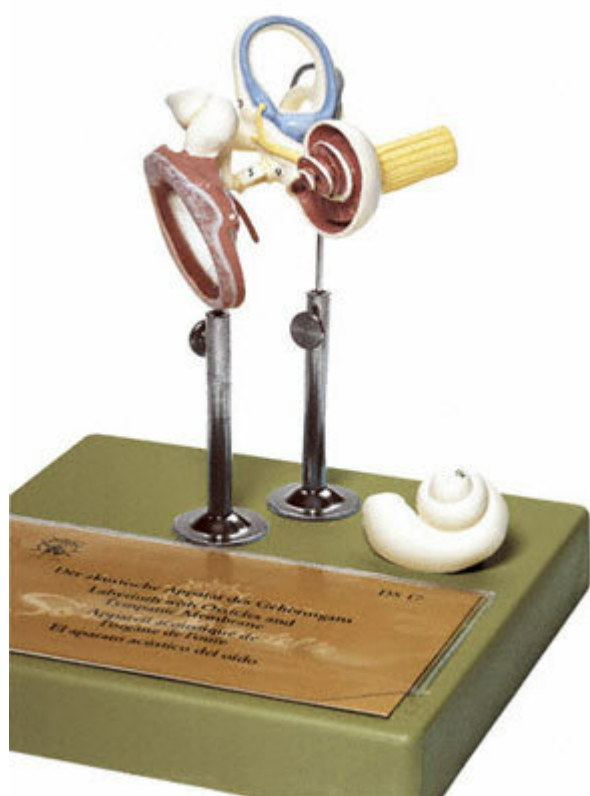

## **DS 17 - Labyrint, ossiculum a bubienok**

Objednávací kód: **4006.DS17**

Informácia o cene na vyžiadanie

Parametre

Množstevná jednotka

ks

Zväčšené zhruba 4 krát. Model zobrazuje orgány stredného a vnútorného ucha a kosti a membrány labyrintu. Slimák je otvárateľný. Model má 3 časti. Na podstavci so stojanom.

Výška: 20 cm, šírka: 18 cm, hrúbka: 18 cm, hmotnosť: 300 g