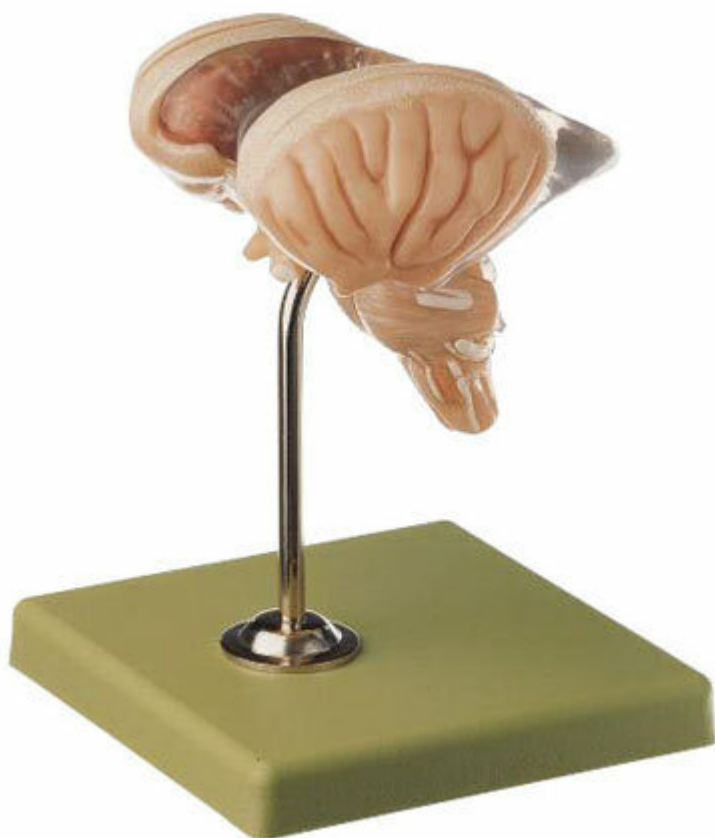

BS 25/2 - Mozgový kmeň - 8 častí
Objednávací kód: **4006.BS25/2**

Informácia o cene na vyžiadanie

Parametre

Hlava, nervový systém - filter

Množstevná jednotka

Nervový systém

ks

Životná veľkosť. Podľa Prof. Dr. J.W. Rohen, oddelenie anatómie univerzity Erlagen. Model rozdelený na 8 častí: mozgový kmeň (2), corpus striatum, ostrovček (2), nucleus lentiformis (ľavý), vnútorné puzdro (pravé) a mozgové dutiny. Na podstavci so stojanom.

Výška: 16 cm, šírka: 12 cm, hrúbka: 12 cm, hmotnosť: 380 g