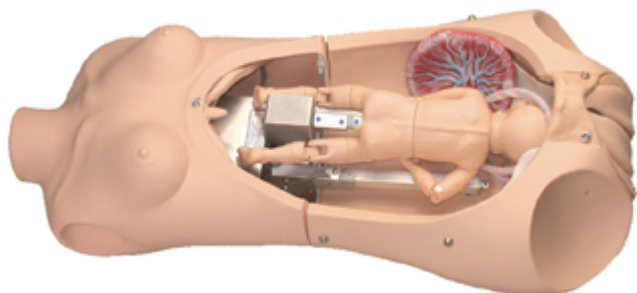

S552 - NOELLE materský simulátor

Objednávací kód: 4108.S552

Informácia o cene na vyžiadanie

Parametre

Pôrodníctvo, gynekológia - filter

Množstevná jednotka

Pôrodné simulátory

ks

Miesto a náklady šetriaci simulátor určený pre programy venované zvládnutiu ťažkostí v tehotenstve a pri pôrode.

- torzo ženy v životnej veľkosti
- snímateľná brušná stena
- nácvik Leopoldovho manévru
- voliteľné srdcové ozvy plodu
- systém automatického pôrodu so správnou rotáciou plodu zostupujúceho pôrodným kanálom
- meranie zostupu plodu a cervikálnej dilatácie
- voliteľná poloha placenty
- vymeniteľný krčok maternice
- nácvik popôrodného šitia na vymeniteľných hrádzach
- plod s pohyblivými kĺbmi a placentou

Dodávané s:

- dvoma pupočnými šnúrami
- dvoma pošvovými krčkami
- dvoma svorkami pupočníka
- tromi hrádzami pre nácvik šitia
- tlakovým práškom a vodou rozpustným silikónovým lubrikantom
- prepravným obalom
- Omni Controller