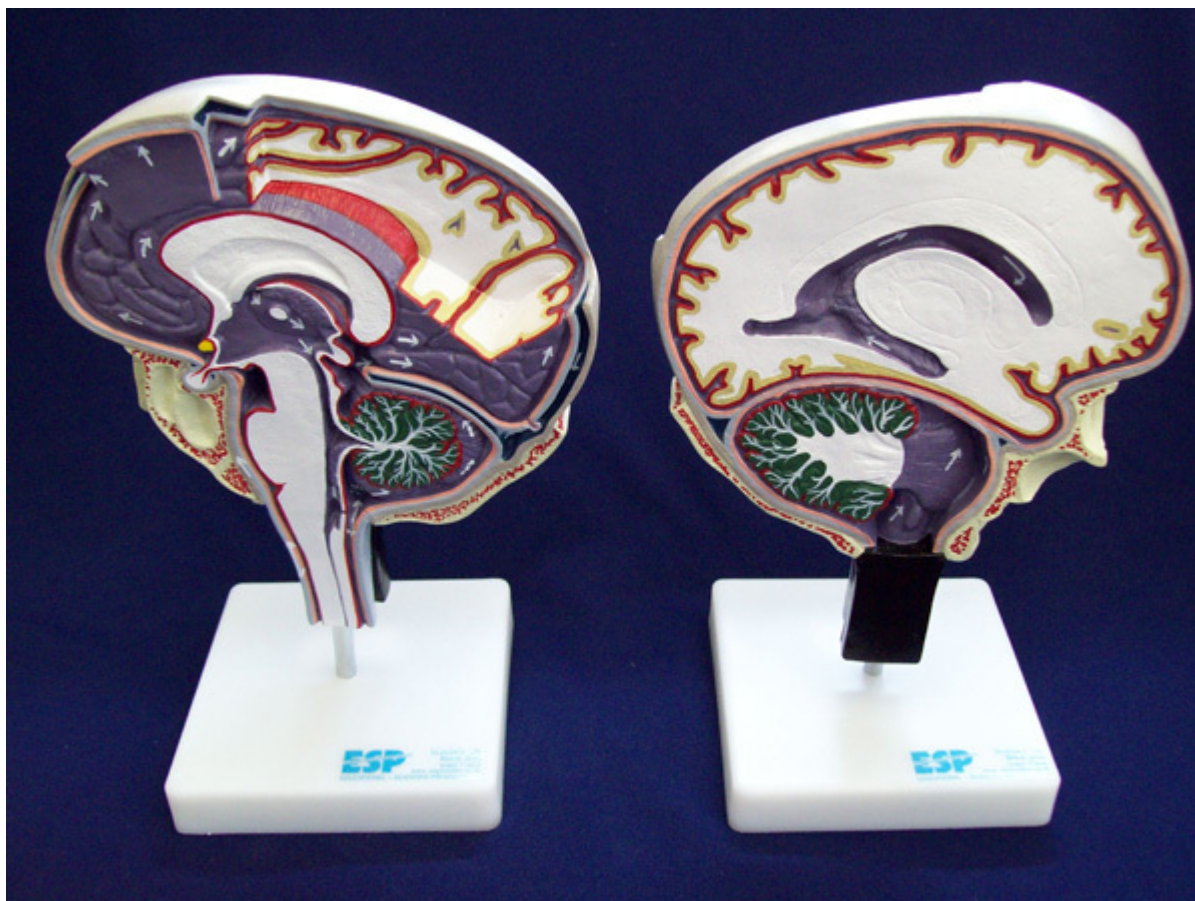

Cirkulácia mozgovomiechového moku

Objednávací kód: **4005.ZKH268B**

Cena bez DPH

403,00 Eur

Cena s DPH

483,60 Eur

Parametre

Hlava, mozog, nervový systém - filter

Mozog

Množstevná jednotka

ks

Zväčšený, detailný rez pravou polovicou mozgu, zobrazujúci cievnatú, mozgovú a tvrdú plienku. Na modeli sú identifikovateľné miesta kde prúdi cerebrospinálny mok, smer prúdenia je vyznačený šípkami. Kolorovaná tak, aby boli dôležité črty jednoducho rozlíšiteľné. Dodávaná na stojane s kartou popiskov. Veľkosť 25 x 18 x 12 cm.